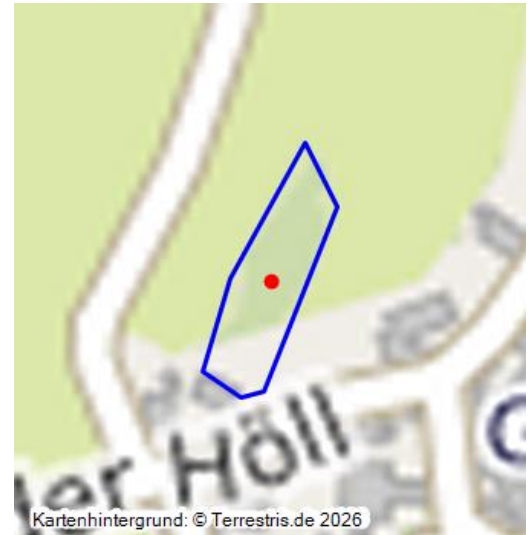

## Streuobstwiese in Gilsdorf

Schlagwörter: **Obstbaum**, **Obstwiese**

Fachsicht(en): Kulturlandschaftspflege

Gemeinde(n): Bad Münstereifel

Kreis(e): Euskirchen

Bundesland: Nordrhein-Westfalen

Alte Streuobstwiese in Bad Münstereifel-Gilsdorf (2013)  
Fotograf/Urheber: Jennifer Thelen

Kartenhintergrund: © Terrestris.de 2026

Diese Streuobstwiese ist ein landschaftlich und naturschutzfachlich wertvolles historisches Kulturlandschaftselement nördlich von Gilsdorf.

(Jennifer Thelen, Biologische Station Kreis Euskirchen e.V., 2015/LVR-Abteilung Kulturlandschaftspflege, 2023)

### Streuobstwiese in Gilsdorf

**Schlagwörter:** **Obstbaum**, **Obstwiese**

**Ort:** 53902 Bad Münstereifel - Gilsdorf

**Fachsicht(en):** Kulturlandschaftspflege

**Erfassungsmaßstab:** Keine Angabe

**Erfassungsmethoden:** Geländebegehung/-kartierung, Fernerkundung