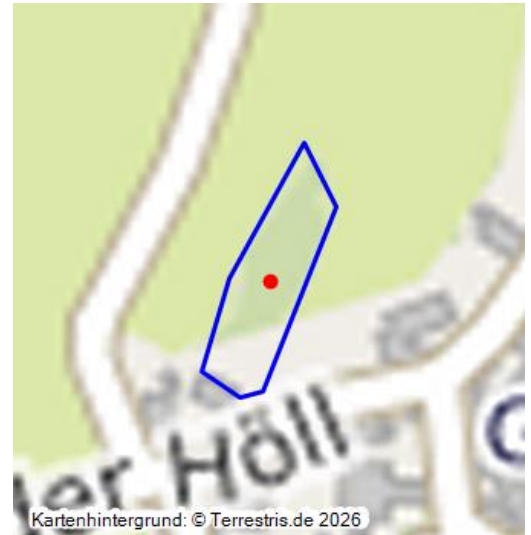

## Streuobstwiese in Gilsdorf

Schlagwörter: **Obstbaum**, **Obstwiese**

Fachsicht(en): Kulturlandschaftspflege

Gemeinde(n): Bad Münstereifel

Kreis(e): Euskirchen

Bundesland: Nordrhein-Westfalen

Alte Streuobstwiese in Bad Münstereifel-Gilsdorf (2013)  
Fotograf/Urheber: Jennifer Thelen

Kartenhintergrund: © Terrestris.de 2026

Diese Streuobstwiese ist ein landschaftlich und naturschutzfachlich wertvolles historisches Kulturlandschaftselement nördlich von Gilsdorf.

(Jennifer Thelen, Biologische Station Kreis Euskirchen e.V., 2015/LVR-Abteilung Kulturlandschaftspflege, 2023)

### Streuobstwiese in Gilsdorf

**Schlagwörter:** **Obstbaum**, **Obstwiese**

**Ort:** 53902 Bad Münstereifel - Gilsdorf

**Fachsicht(en):** Kulturlandschaftspflege

**Erfassungsmaßstab:** Keine Angabe

**Erfassungsmethoden:** Geländebegehung/-kartierung, Fernerkundung