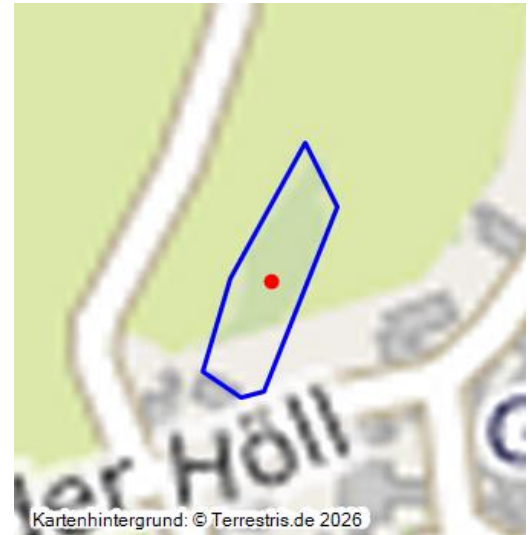

## Streuobstwiese in Gilsdorf

Schlagwörter: **Obstbaum**, **Obstwiese**

Fachsicht(en): Kulturlandschaftspflege

Gemeinde(n): Bad Münstereifel

Kreis(e): Euskirchen

Bundesland: Nordrhein-Westfalen

Alte Streuobstwiese in Bad Münstereifel-Gilsdorf (2013)  
Fotograf/Urheber: Jennifer Thelen

Kartenhintergrund: © Terrestris.de 2026

Diese Streuobstwiese ist ein landschaftlich und naturschutzfachlich wertvolles historisches Kulturlandschaftselement nördlich von Gilsdorf.

(Jennifer Thelen, Biologische Station Kreis Euskirchen e.V., 2015/LVR-Abteilung Kulturlandschaftspflege, 2023)

### Streuobstwiese in Gilsdorf

**Schlagwörter:** **Obstbaum**, **Obstwiese**

**Ort:** 53902 Bad Münstereifel - Gilsdorf

**Fachsicht(en):** Kulturlandschaftspflege

**Erfassungsmaßstab:** Keine Angabe

**Erfassungsmethoden:** Geländebegehung/-kartierung, Fernerkundung