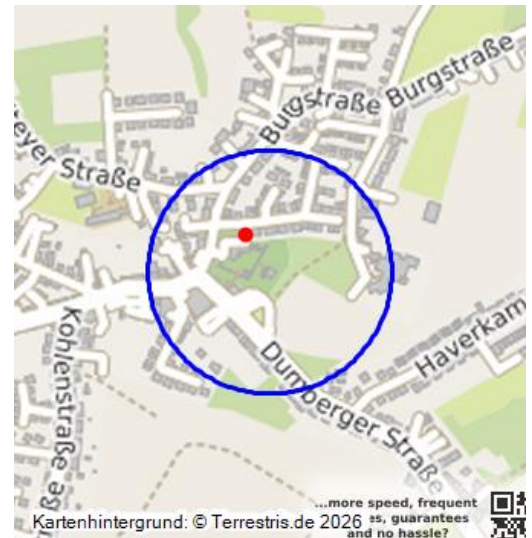

Burg Altendorf in Burgaltendorf (Kulturlandschaftsbereich Regionalplan Ruhr 296)

Schlagwörter: Kulturlandschaftsbereich, Burgruine, Vorburg, Graben (Erdbauwerk)

Fachsicht(en): Kulturlandschaftspflege, Archäologie, Denkmalpflege, Landeskunde, Raumplanung

Gemeinde(n): Essen (Nordrhein-Westfalen)

Kreis(e): Essen (Nordrhein-Westfalen)

Bundesland: Nordrhein-Westfalen

Die Burg Altendorf in Burgaltendorf und ihr Umfeld sind hier beschrieben als bedeutsamer Kulturlandschaftsbereich (KLB) wie im Fachbeitrag Kulturlandschaft zum Regionalplan Ruhr. Die wertbestimmenden Merkmale der historischen Kulturlandschaft werden für die Maßstabsebene der Regionalplanung kurz zusammengefasst und charakterisiert.

Ruine der mittelalterlichen Höhenburg (Ende 12. Jahrhundert), mit Resten der Vorburg und Gräben; Landmarke von Norden und Osten her.

Kulturlandschaftliches und denkmalpflegerisches Ziel im Rahmen der Regionalplanung ist eine erhaltende Kulturlandschaftsentwicklung, insbesondere

Erfassungsmaßstab: i.d.R. 1:25.000 (kleiner als 1:20.000)

Erfassungsmethoden: Literaturlauswertung, Geländebegehung/-kartierung, Archivauswertung

Historischer Zeitraum: Beginn 2012

Koordinate WGS84: 51° 25 3,65 N: 7° 07 23,64 O / 51,41768°N: 7,12323°O