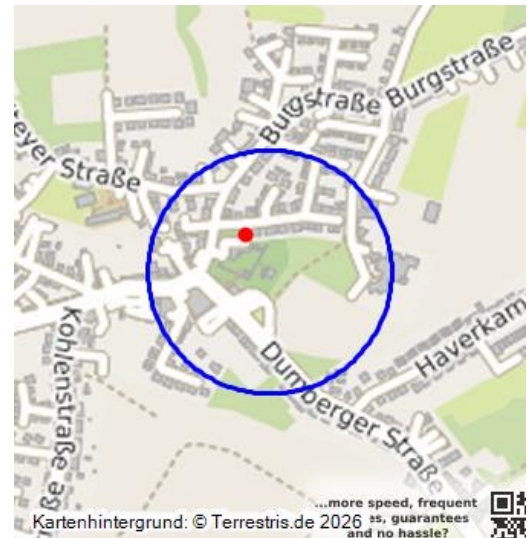

Burg Altendorf in Burgaltendorf (Kulturlandschaftsbereich Regionalplan Ruhr 296)

Schlagwörter: Kulturlandschaftsbereich, Burgruine, Vorburg, Graben (Erdbauwerk)

Fachsicht(en): Kulturlandschaftspflege, Archäologie, Denkmalpflege, Landeskunde, Raumplanung

Gemeinde(n): Essen (Nordrhein-Westfalen)

Kreis(e): Essen (Nordrhein-Westfalen)

Bundesland: Nordrhein-Westfalen

Die Burg Altendorf in Burgaltendorf und ihr Umfeld sind hier beschrieben als bedeutsamer Kulturlandschaftsbereich (KLB) wie im Fachbeitrag Kulturlandschaft zum Regionalplan Ruhr. Die wertbestimmenden Merkmale der historischen Kulturlandschaft werden für die Maßstabsebene der Regionalplanung kurz zusammengefasst und charakterisiert.

Ruine der mittelalterlichen Höhenburg (Ende 12. Jahrhundert), mit Resten der Vorburg und Gräben; Landmarke von Norden und Osten her.

Kulturlandschaftliches und denkmalpflegerisches Ziel im Rahmen der Regionalplanung ist eine erhaltende Kulturlandschaftsentwicklung, insbesondere

Erfassungsmaßstab: i.d.R. 1:25.000 (kleiner als 1:20.000)

Erfassungsmethoden: Literaturlauswertung, Geländebegehung/-kartierung, Archivauswertung

Historischer Zeitraum: Beginn 2012

Koordinate WGS84: 51° 25 3,65 N: 7° 07 23,64 O / 51,41768°N: 7,12323°O