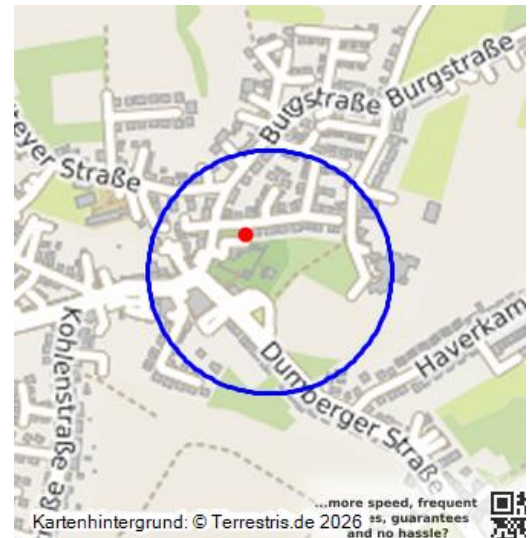

Burg Altendorf in Burgaltendorf (Kulturlandschaftsbereich Regionalplan Ruhr 296)

Schlagwörter: Kulturlandschaftsbereich, Burgruine, Vorburg, Graben (Erdbauwerk)

Fachsicht(en): Kulturlandschaftspflege, Archäologie, Denkmalpflege, Landeskunde, Raumplanung

Gemeinde(n): Essen (Nordrhein-Westfalen)

Kreis(e): Essen (Nordrhein-Westfalen)

Bundesland: Nordrhein-Westfalen

Die Burg Altendorf in Burgaltendorf und ihr Umfeld sind hier beschrieben als bedeutsamer Kulturlandschaftsbereich (KLB) wie im Fachbeitrag Kulturlandschaft zum Regionalplan Ruhr. Die wertbestimmenden Merkmale der historischen Kulturlandschaft werden für die Maßstabsebene der Regionalplanung kurz zusammengefasst und charakterisiert.

Ruine der mittelalterlichen Höhenburg (Ende 12. Jahrhundert), mit Resten der Vorburg und Gräben; Landmarke von Norden und Osten her.

Kulturlandschaftliches und denkmalpflegerisches Ziel im Rahmen der Regionalplanung ist eine erhaltende Kulturlandschaftsentwicklung, insbesondere

Erfassungsmaßstab: i.d.R. 1:25.000 (kleiner als 1:20.000)

Erfassungsmethoden: Literaturlauswertung, Geländebegehung/-kartierung, Archivauswertung

Historischer Zeitraum: Beginn 2012

Koordinate WGS84: 51° 25 3,65 N: 7° 07 23,64 O / 51,41768°N: 7,12323°O