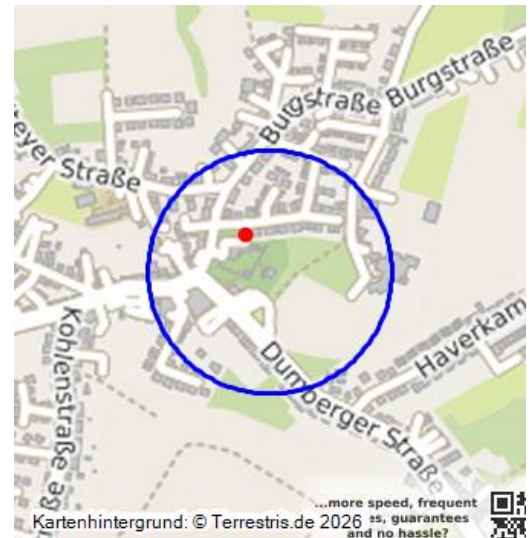

Burg Altendorf in Burgaltendorf (Kulturlandschaftsbereich Regionalplan Ruhr 296)

Schlagwörter: Kulturlandschaftsbereich, Burgruine, Vorburg, Graben (Erdbauwerk)

Fachsicht(en): Kulturlandschaftspflege, Archäologie, Denkmalpflege, Landeskunde, Raumplanung

Gemeinde(n): Essen (Nordrhein-Westfalen)

Kreis(e): Essen (Nordrhein-Westfalen)

Bundesland: Nordrhein-Westfalen

Die Burg Altendorf in Burgaltendorf und ihr Umfeld sind hier beschrieben als bedeutsamer Kulturlandschaftsbereich (KLB) wie im Fachbeitrag Kulturlandschaft zum Regionalplan Ruhr. Die wertbestimmenden Merkmale der historischen Kulturlandschaft werden für die Maßstabsebene der Regionalplanung kurz zusammengefasst und charakterisiert.

Ruine der mittelalterlichen Höhenburg (Ende 12. Jahrhundert), mit Resten der Vorburg und Gräben; Landmarke von Norden und Osten her.

Kulturlandschaftliches und denkmalpflegerisches Ziel im Rahmen der Regionalplanung ist eine erhaltende Kulturlandschaftsentwicklung, insbesondere

Erfassungsmaßstab: i.d.R. 1:25.000 (kleiner als 1:20.000)

Erfassungsmethoden: Literaturlauswertung, Geländebegehung/-kartierung, Archivauswertung

Historischer Zeitraum: Beginn 2012

Koordinate WGS84: 51° 25 3,65 N: 7° 07 23,64 O / 51,41768°N: 7,12323°O