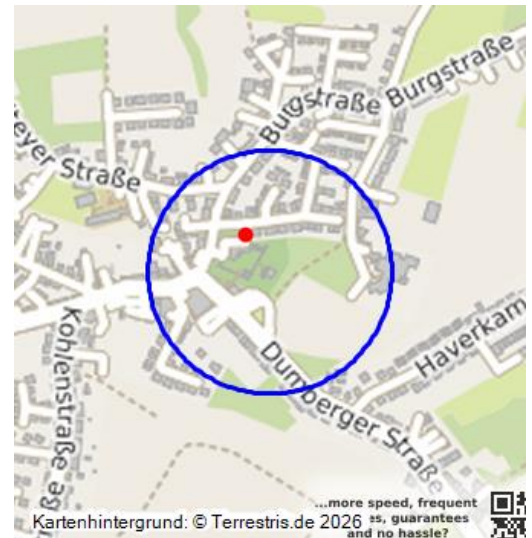

Burg Altendorf in Burgaltendorf (Kulturlandschaftsbereich Regionalplan Ruhr 296)

Schlagwörter: Kulturlandschaftsbereich, Burgruine, Vorburg, Graben (Erdbauwerk)

Fachsicht(en): Kulturlandschaftspflege, Archäologie, Denkmalpflege, Landeskunde, Raumplanung

Gemeinde(n): Essen (Nordrhein-Westfalen)

Kreis(e): Essen (Nordrhein-Westfalen)

Bundesland: Nordrhein-Westfalen

Die Burg Altendorf in Burgaltendorf und ihr Umfeld sind hier beschrieben als bedeutsamer Kulturlandschaftsbereich (KLB) wie im Fachbeitrag Kulturlandschaft zum Regionalplan Ruhr. Die wertbestimmenden Merkmale der historischen Kulturlandschaft werden für die Maßstabsebene der Regionalplanung kurz zusammengefasst und charakterisiert.

Ruine der mittelalterlichen Höhenburg (Ende 12. Jahrhundert), mit Resten der Vorburg und Gräben; Landmarke von Norden und Osten her.

Kulturlandschaftliches und denkmalpflegerisches Ziel im Rahmen der Regionalplanung ist eine erhaltende Kulturlandschaftsentwicklung, insbesondere

Erfassungsmaßstab: i.d.R. 1:25.000 (kleiner als 1:20.000)

Erfassungsmethoden: Literaturlauswertung, Geländebegehung/-kartierung, Archivauswertung

Historischer Zeitraum: Beginn 2012

Koordinate WGS84: 51° 25 3,65 N: 7° 07 23,64 O / 51,41768°N: 7,12323°O