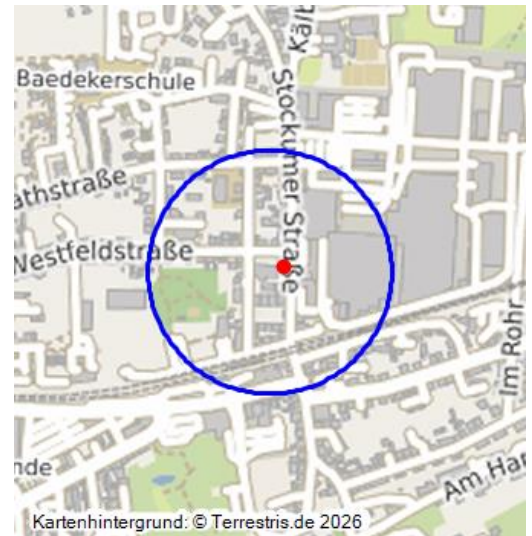

# Kirche Sankt Josef in Annen (Kulturlandschaftsbereich Regionalplan Ruhr 364)

Schlagwörter: Kulturlandschaftsbereich, Hallenkirche

Fachsicht(en): Kulturlandschaftspflege, Archäologie, Denkmalpflege, Landeskunde, Raumplanung

Gemeinde(n): Witten

Kreis(e): Ennepe-Ruhr-Kreis

Bundesland: Nordrhein-Westfalen

Die Kirche St. Josef in Annen und ihr Umfeld sind hier beschrieben als bedeutsamer Kulturlandschaftsbereich (KLB) wie im Fachbeitrag Kulturlandschaft zum Regionalplan Ruhr. Die wertbestimmenden Merkmale der historischen Kulturlandschaft werden für die Maßstabsebene der Regionalplanung kurz zusammengefasst und charakterisiert.