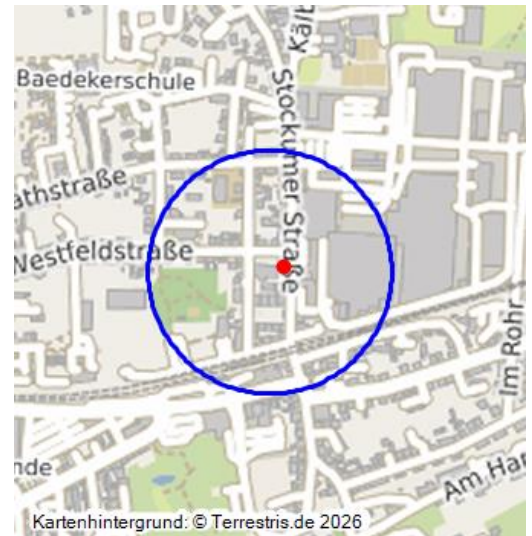

# Kirche Sankt Josef in Annen (Kulturlandschaftsbereich Regionalplan Ruhr 364)

Schlagwörter: Kulturlandschaftsbereich, Hallenkirche

Fachsicht(en): Kulturlandschaftspflege, Archäologie, Denkmalpflege, Landeskunde, Raumplanung

Gemeinde(n): Witten

Kreis(e): Ennepe-Ruhr-Kreis

Bundesland: Nordrhein-Westfalen

Die Kirche St. Josef in Annen und ihr Umfeld sind hier beschrieben als bedeutsamer Kulturlandschaftsbereich (KLB) wie im Fachbeitrag Kulturlandschaft zum Regionalplan Ruhr. Die wertbestimmenden Merkmale der historischen Kulturlandschaft werden für die Maßstabsebene der Regionalplanung kurz zusammengefasst und charakterisiert.