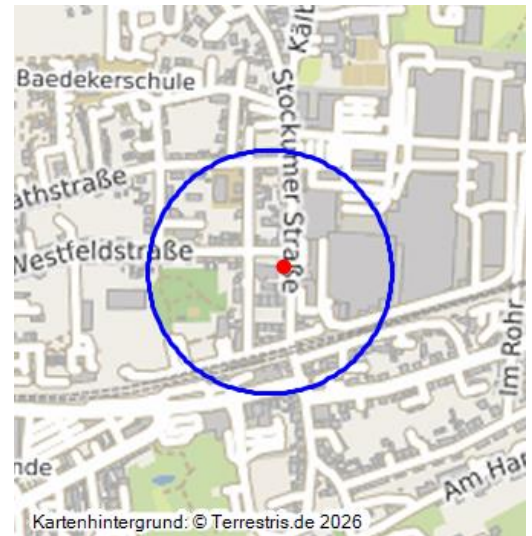

## Kirche Sankt Josef in Annen (Kulturlandschaftsbereich Regionalplan Ruhr 364)

Schlagwörter: Kulturlandschaftsbereich, Hallenkirche

Fachsicht(en): Kulturlandschaftspflege, Archäologie, Denkmalpflege, Landeskunde, Raumplanung

Gemeinde(n): Witten

Kreis(e): Ennepe-Ruhr-Kreis

Bundesland: Nordrhein-Westfalen

Die Kirche St. Josef in Annen und ihr Umfeld sind hier beschrieben als bedeutsamer Kulturlandschaftsbereich (KLB) wie im Fachbeitrag Kulturlandschaft zum Regionalplan Ruhr. Die wertbestimmenden Merkmale der historischen Kulturlandschaft werden für die Maßstabsebene der Regionalplanung kurz zusammengefasst und charakterisiert.