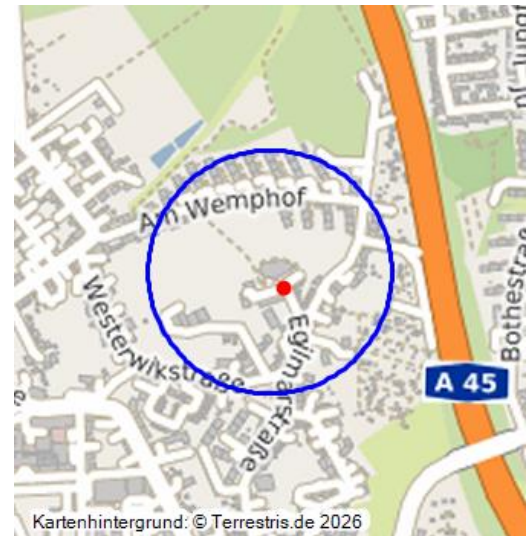

Kirche Sankt Joseph in Kirchlinde (Kulturlandschaftsbereich Regionalplan Ruhr 455)

Schlagwörter: Kulturlandschaftsbereich, Hallenkirche

Fachsicht(en): Kulturlandschaftspflege, Archäologie, Denkmalpflege, Landeskunde, Raumplanung

Gemeinde(n): Dortmund

Kreis(e): Dortmund

Bundesland: Nordrhein-Westfalen

Die Kirche St. Joseph in Kirchlinde und ihr Umfeld sind hier beschrieben als bedeutsamer Kulturlandschaftsbereich (KLB) wie im Fachbeitrag Kulturlandschaft zum Regionalplan Ruhr. Die wertbestimmenden Merkmale der historischen Kulturlandschaft werden für die Maßstabsebene der Regionalplanung kurz zusammengefasst und charakterisiert.

Erfassungsmaßstab: i.d.R. 1:25.000 (kleiner als 1:20.000)

Erfassungsmethoden: Geländebegehung/-kartierung, Archivauswertung, Literaturlauswertung

Historischer Zeitraum: Beginn 2012

Koordinate WGS84: 51° 31 35,7 N: 7° 22 25,65 O / 51,52658°N: 7,37379°O