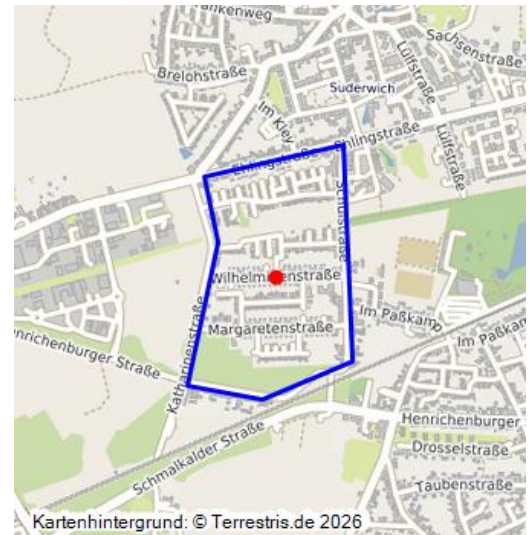

Alte Kolonie Suderwich (Kulturlandschaftsbereich Regionalplan Ruhr 187)

Schlagwörter: **Kulturlandschaftsbereich, Arbeitersiedlung**

Fachsicht(en): Kulturlandschaftspflege, Archäologie, Denkmalpflege, Landeskunde, Raumplanung

Gemeinde(n): Recklinghausen

Kreis(e): Recklinghausen

Bundesland: Nordrhein-Westfalen

Die Alte Kolonie Suderwich und ihr Umfeld sind hier beschrieben als bedeutsamer Kulturlandschaftsbereich (KLB) wie im Fachbeitrag Kulturlandschaft zum Regionalplan Ruhr. Die wertbestimmenden Merkmale der historischen Kulturlandschaft werden für die Maßstabsebene der Regionalplanung kurz zusammengefasst und charakterisiert.

Traditionelle Arbeitersiedlung, Backsteinschmuck, schematische Grundstücksaufteilung, axiale Aufrissstruktur, Sechsfamilienhäuser, rückwärtiger Versorgungsweg, mit dort angeordneten ehemaligen Stallgebäuden.

Erfassungsmaßstab: i.d.R. 1:25.000 (kleiner als 1:20.000)

Erfassungsmethoden: Literaturlauswertung, Geländebegehung/-kartierung, Archivauswertung

Historischer Zeitraum: Beginn 2012

Koordinate WGS84: 51° 36 19,57 N: 7° 15 28,46 O / 51,60544°N: 7,2579°O