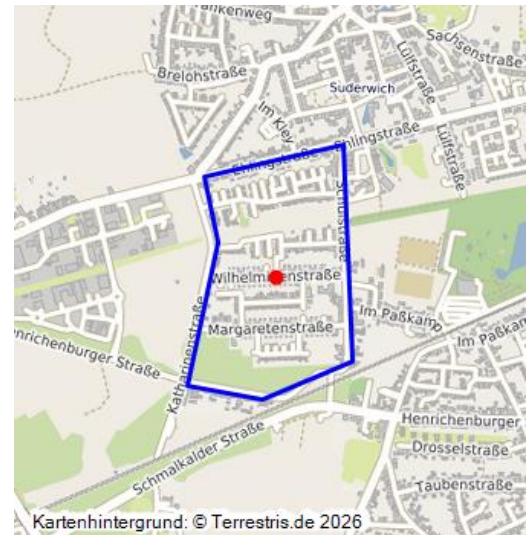

Alte Kolonie Suderwich (Kulturlandschaftsbereich Regionalplan Ruhr 187)

Schlagwörter: [Kulturlandschaftsbereich](#), [Arbeitersiedlung](#)

Fachsicht(en): Kulturlandschaftspflege, Archäologie, Denkmalpflege, Landeskunde, Raumplanung

Gemeinde(n): Recklinghausen

Kreis(e): Recklinghausen

Bundesland: Nordrhein-Westfalen

Die Alte Kolonie Suderwich und ihr Umfeld sind hier beschrieben als bedeutsamer Kulturlandschaftsbereich (KLB) wie im Fachbeitrag Kulturlandschaft zum Regionalplan Ruhr. Die wertbestimmenden Merkmale der historischen Kulturlandschaft werden für die Maßstabsebene der Regionalplanung kurz zusammengefasst und charakterisiert.

Traditionelle Arbeitersiedlung, Backsteinschmuck, schematische Grundstücksaufteilung, axiale Aufrissstruktur, Sechsfamilienhäuser, rückwärtiger Versorgungsweg, mit dort angeordneten ehemaligen Stallgebäuden.

Erfassungsmaßstab: i.d.R. 1:25.000 (kleiner als 1:20.000)

Erfassungsmethoden: Literaturlauswertung, Geländebegehung/-kartierung, Archivauswertung

Historischer Zeitraum: Beginn 2012

Koordinate WGS84: 51° 36 19,57 N: 7° 15 28,46 O / 51,60544°N: 7,2579°O