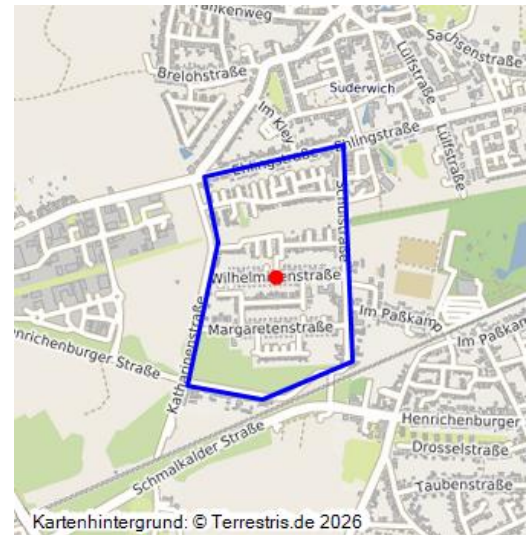

Alte Kolonie Suderwich (Kulturlandschaftsbereich Regionalplan Ruhr 187)

Schlagwörter: Kulturlandschaftsbereich, Arbeitersiedlung

Fachsicht(en): Kulturlandschaftspflege, Archäologie, Denkmalpflege, Landeskunde, Raumplanung

Gemeinde(n): Recklinghausen

Kreis(e): Recklinghausen

Bundesland: Nordrhein-Westfalen

Die Alte Kolonie Suderwich und ihr Umfeld sind hier beschrieben als bedeutsamer Kulturlandschaftsbereich (KLB) wie im Fachbeitrag Kulturlandschaft zum Regionalplan Ruhr. Die wertbestimmenden Merkmale der historischen Kulturlandschaft werden für die Maßstabsebene der Regionalplanung kurz zusammengefasst und charakterisiert.

Traditionelle Arbeitersiedlung, Backsteinschmuck, schematische Grundstücksaufteilung, axiale Aufrissstruktur, Sechsfamilienhäuser, rückwärtiger Versorgungsweg, mit dort angeordneten ehemaligen Stallgebäuden.

Erfassungsmaßstab: i.d.R. 1:25.000 (kleiner als 1:20.000)

Erfassungsmethoden: Literaturlauswertung, Geländebegehung/-kartierung, Archivauswertung

Historischer Zeitraum: Beginn 2012

Koordinate WGS84: 51° 36 19,57 N: 7° 15 28,46 O / 51,60544°N: 7,2579°O