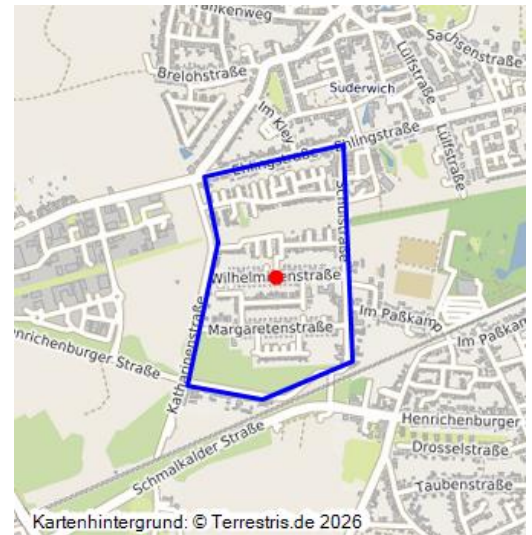

Alte Kolonie Suderwich (Kulturlandschaftsbereich Regionalplan Ruhr 187)

Schlagwörter: Kulturlandschaftsbereich, Arbeitersiedlung

Fachsicht(en): Kulturlandschaftspflege, Archäologie, Denkmalpflege, Landeskunde, Raumplanung

Gemeinde(n): Recklinghausen

Kreis(e): Recklinghausen

Bundesland: Nordrhein-Westfalen

Die Alte Kolonie Suderwich und ihr Umfeld sind hier beschrieben als bedeutsamer Kulturlandschaftsbereich (KLB) wie im Fachbeitrag Kulturlandschaft zum Regionalplan Ruhr. Die wertbestimmenden Merkmale der historischen Kulturlandschaft werden für die Maßstabsebene der Regionalplanung kurz zusammengefasst und charakterisiert.

Traditionelle Arbeitersiedlung, Backsteinschmuck, schematische Grundstücksaufteilung, axiale Aufrissstruktur, Sechsfamilienhäuser, rückwärtiger Versorgungsweg, mit dort angeordneten ehemaligen Stallgebäuden.

Erfassungsmaßstab: i.d.R. 1:25.000 (kleiner als 1:20.000)

Erfassungsmethoden: Literaturlauswertung, Geländebegehung/-kartierung, Archivauswertung

Historischer Zeitraum: Beginn 2012

Koordinate WGS84: 51° 36 19,57 N: 7° 15 28,46 O / 51,60544°N: 7,2579°O