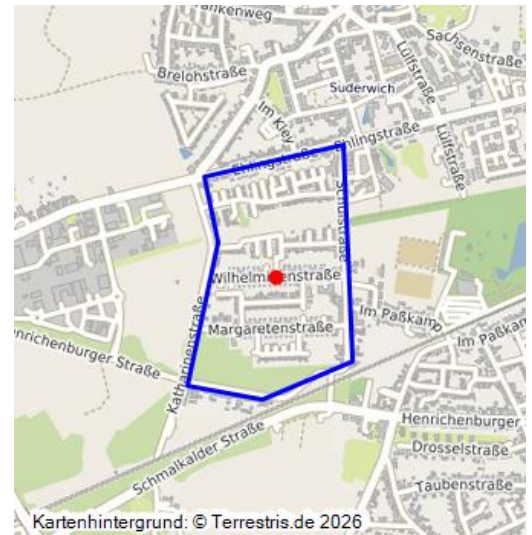

Alte Kolonie Suderwich (Kulturlandschaftsbereich Regionalplan Ruhr 187)

Schlagwörter: **Kulturlandschaftsbereich, Arbeitersiedlung**

Fachsicht(en): Kulturlandschaftspflege, Archäologie, Denkmalpflege, Landeskunde, Raumplanung

Gemeinde(n): Recklinghausen

Kreis(e): Recklinghausen

Bundesland: Nordrhein-Westfalen

Die Alte Kolonie Suderwich und ihr Umfeld sind hier beschrieben als bedeutsamer Kulturlandschaftsbereich (KLB) wie im Fachbeitrag Kulturlandschaft zum Regionalplan Ruhr. Die wertbestimmenden Merkmale der historischen Kulturlandschaft werden für die Maßstabsebene der Regionalplanung kurz zusammengefasst und charakterisiert.

Traditionelle Arbeitersiedlung, Backsteinschmuck, schematische Grundstücksaufteilung, axiale Aufrissstruktur, Sechsfamilienhäuser, rückwärtiger Versorgungsweg, mit dort angeordneten ehemaligen Stallgebäuden.

Erfassungsmaßstab: i.d.R. 1:25.000 (kleiner als 1:20.000)

Erfassungsmethoden: Literaturlauswertung, Geländebegehung/-kartierung, Archivauswertung

Historischer Zeitraum: Beginn 2012

Koordinate WGS84: 51° 36 19,57 N: 7° 15 28,46 O / 51,60544°N: 7,2579°O