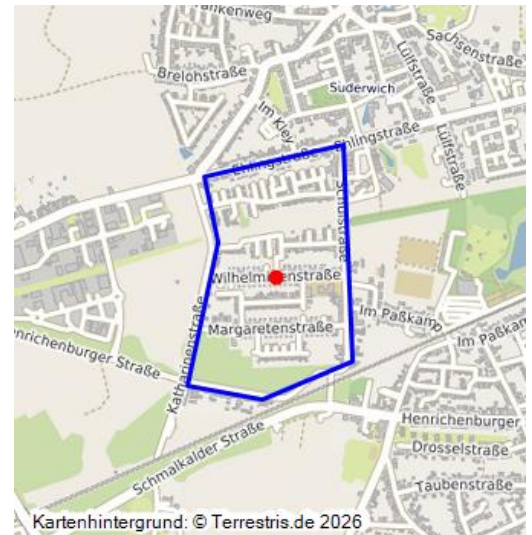

Alte Kolonie Suderwich (Kulturlandschaftsbereich Regionalplan Ruhr 187)

Schlagwörter: [Kulturlandschaftsbereich](#), [Arbeitersiedlung](#)

Fachsicht(en): Kulturlandschaftspflege, Archäologie, Denkmalpflege, Landeskunde, Raumplanung

Gemeinde(n): Recklinghausen

Kreis(e): Recklinghausen

Bundesland: Nordrhein-Westfalen

Die Alte Kolonie Suderwich und ihr Umfeld sind hier beschrieben als bedeutsamer Kulturlandschaftsbereich (KLB) wie im Fachbeitrag Kulturlandschaft zum Regionalplan Ruhr. Die wertbestimmenden Merkmale der historischen Kulturlandschaft werden für die Maßstabsebene der Regionalplanung kurz zusammengefasst und charakterisiert.

Traditionelle Arbeitersiedlung, Backsteinschmuck, schematische Grundstücksaufteilung, axiale Aufrissstruktur, Sechsfamilienhäuser, rückwärtiger Versorgungsweg, mit dort angeordneten ehemaligen Stallgebäuden.

Erfassungsmaßstab: i.d.R. 1:25.000 (kleiner als 1:20.000)

Erfassungsmethoden: Literaturlauswertung, Geländebegehung/-kartierung, Archivauswertung

Historischer Zeitraum: Beginn 2012

Koordinate WGS84: 51° 36 19,57 N: 7° 15 28,46 O / 51,60544°N: 7,2579°O