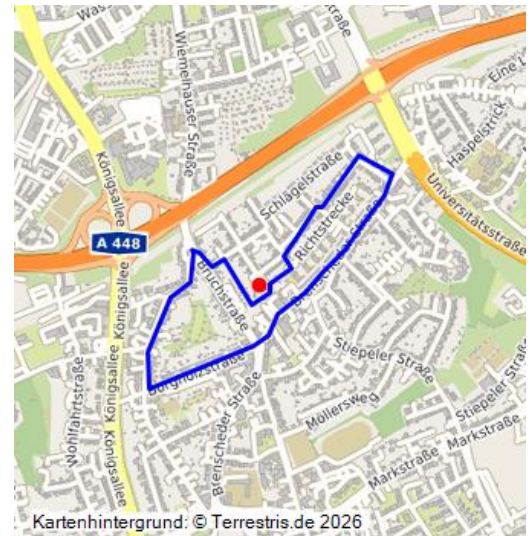

# Arbeitersiedlungen Borgholzweise und Dannenbaum in Wiemelhausen (Kulturlandschaftsbereich Regionalplan Ruhr 327)

Schlagwörter: [Kulturlandschaftsbereich](#), [Arbeitersiedlung](#)

Fachsicht(en): Kulturlandschaftspflege, Archäologie, Denkmalpflege, Landeskunde, Raumplanung

Gemeinde(n): Bochum

Kreis(e): Bochum

Bundesland: Nordrhein-Westfalen

Die Arbeitersiedlungen Borgholzweise und Dannenbaum in Wiemelhausen und ihr Umfeld sind hier beschrieben als bedeutsamer Kulturlandschaftsbereich (KLB) wie im Fachbeitrag Kulturlandschaft zum Regionalplan Ruhr. Die wertbestimmenden Merkmale der historischen Kulturlandschaft werden für die Maßstabsebene der Regionalplanung kurz zusammengefasst und charakterisiert.