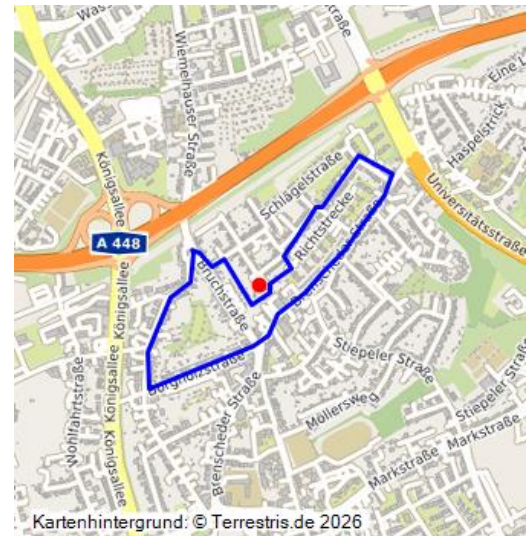

# Arbeitersiedlungen Borgholzweise und Dannenbaum in Wiemelhausen (Kulturlandschaftsbereich Regionalplan Ruhr 327)

Schlagwörter: [Kulturlandschaftsbereich](#), [Arbeitersiedlung](#)

Fachsicht(en): Kulturlandschaftspflege, Archäologie, Denkmalpflege, Landeskunde, Raumplanung

Gemeinde(n): Bochum

Kreis(e): Bochum

Bundesland: Nordrhein-Westfalen

Die Arbeitersiedlungen Borgholzweise und Dannenbaum in Wiemelhausen und ihr Umfeld sind hier beschrieben als bedeutsamer Kulturlandschaftsbereich (KLB) wie im Fachbeitrag Kulturlandschaft zum Regionalplan Ruhr. Die wertbestimmenden Merkmale der historischen Kulturlandschaft werden für die Maßstabsebene der Regionalplanung kurz zusammengefasst und charakterisiert.