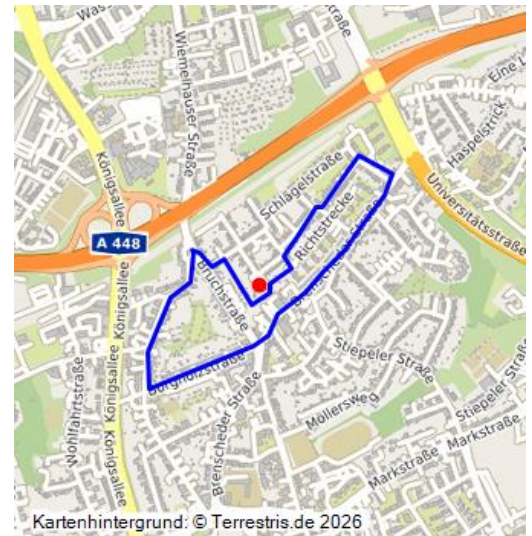

Arbeitersiedlungen Borgholzweise und Dannenbaum in Wiemelhausen (Kulturlandschaftsbereich Regionalplan Ruhr 327)

Schlagwörter: [Kulturlandschaftsbereich](#), [Arbeitersiedlung](#)

Fachsicht(en): Kulturlandschaftspflege, Archäologie, Denkmalpflege, Landeskunde, Raumplanung

Gemeinde(n): Bochum

Kreis(e): Bochum

Bundesland: Nordrhein-Westfalen

Die Arbeitersiedlungen Borgholzweise und Dannenbaum in Wiemelhausen und ihr Umfeld sind hier beschrieben als bedeutsamer Kulturlandschaftsbereich (KLB) wie im Fachbeitrag Kulturlandschaft zum Regionalplan Ruhr. Die wertbestimmenden Merkmale der historischen Kulturlandschaft werden für die Maßstabsebene der Regionalplanung kurz zusammengefasst und charakterisiert.