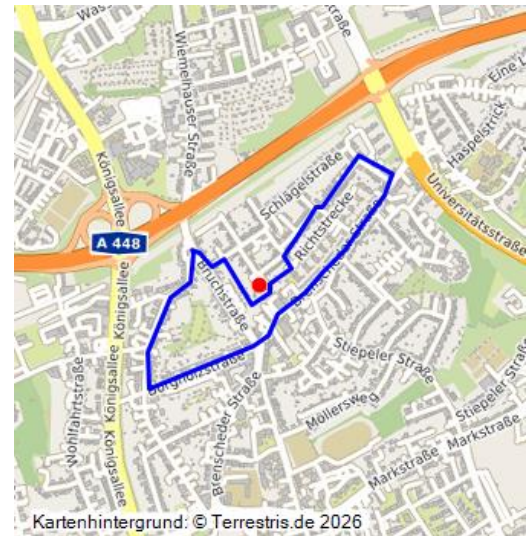

Arbeitersiedlungen Borgholzweise und Dannenbaum in Wiemelhausen (Kulturlandschaftsbereich Regionalplan Ruhr 327)

Schlagwörter: [Kulturlandschaftsbereich](#), [Arbeitersiedlung](#)

Fachsicht(en): Kulturlandschaftspflege, Archäologie, Denkmalpflege, Landeskunde, Raumplanung

Gemeinde(n): Bochum

Kreis(e): Bochum

Bundesland: Nordrhein-Westfalen

Die Arbeitersiedlungen Borgholzweise und Dannenbaum in Wiemelhausen und ihr Umfeld sind hier beschrieben als bedeutsamer Kulturlandschaftsbereich (KLB) wie im Fachbeitrag Kulturlandschaft zum Regionalplan Ruhr. Die wertbestimmenden Merkmale der historischen Kulturlandschaft werden für die Maßstabsebene der Regionalplanung kurz zusammengefasst und charakterisiert.