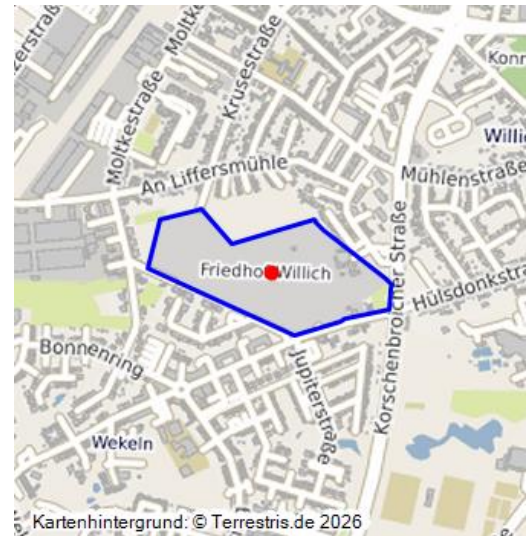

Jüdisches Gräberfeld auf dem Gemeindefriedhof Willich

Judenfriedhof in der Hülsdonkstraße

Schlagwörter: Jüdischer Friedhof, Gedenkstein, Judentum

Fachsicht(en): Kulturlandschaftspflege, Landeskunde

Gemeinde(n): Willich

Kreis(e): Viersen

Bundesland: Nordrhein-Westfalen

Das jüdische Gräberfeld auf dem Gemeindefriedhof in der Hülsdonkstraße in Willich (2007)
Fotograf/Urheber: Bert Sommer

Die Juden aus Willich bestatteten auch auf einem eigenen Gräberfeld auf dem Gemeindefriedhof in der Hülsdonkstraße.

„Neben dem *jüdischen Friedhof am Bertzweg* in Schiefbahn nutzten die Willicher Juden auch ein eigenes Feld auf dem Willicher Gemeindefriedhof, auf dem sich fünf Grabsteine aus den Jahren 1892 bis 1943 und ein Gedenkstein erhalten haben.“ (steinheim-institut.de)