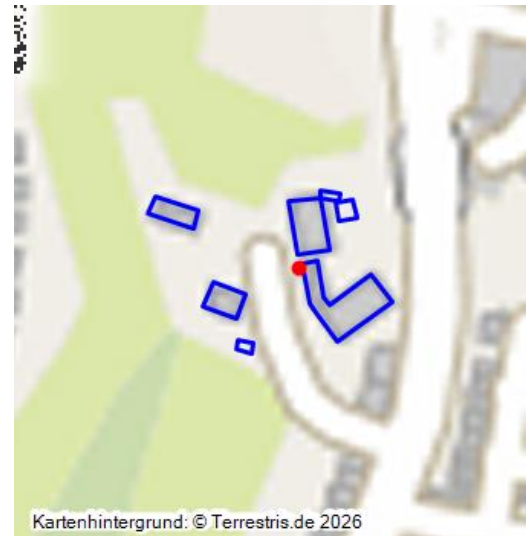

# Quelle des Laubach am Hof Karpendelle

## Laubachquelle

Schlagwörter: Hof (Landwirtschaft), Quelle (Gewässer), Nebenfluss

Fachsicht(en): Kulturlandschaftspflege, Landeskunde

Gemeinde(n): Mettmann

Kreis(e): Mettmann

Bundesland: Nordrhein-Westfalen

Hof Karpendelle in Mettmann vom Düsselring aus gesehen (2012)  
Fotograf/Urheber: Eggerath, Hanna

Westlich des 1548 erstmals erwähnten Bauernhofs Karpendelle, nahe dem Karpendeller Weg, soll die Laubachquelle sein. Aber ein Ortsfremder kann sie nicht finden. Sie entspringt in einem Siepen, der kaum erkennbar ist als Quellbereich und zudem umgeben von Dornengestrüpp und kratzigen Büschen. Zum Glück gibt es einen freundlichen Mann, der in der Nähe wohnt und sich in dem Gebiet bestens auskennt.

(Hanna Eggerath, Bergischer Geschichtsverein Erkrath, 2013)

Quelle des Laubach am Hof Karpendelle

**Schlagwörter:** Hof (Landwirtschaft), Quelle (Gewässer), Nebenfluss

**Straße / Hausnummer:** Düsselring / Hubertusstraße