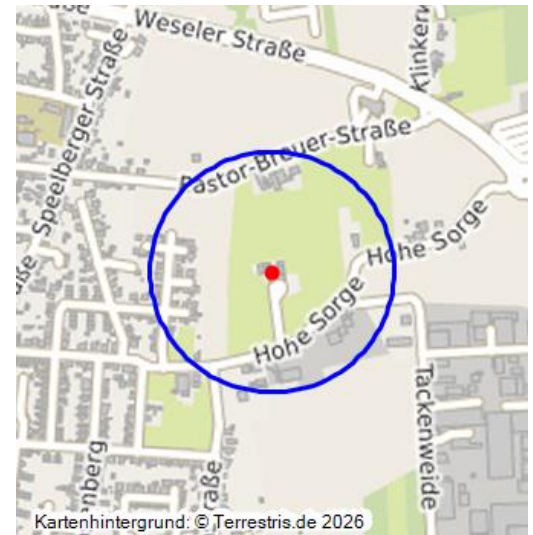

Haus Hohe Sorge (Kulturlandschaftsbereich Regionalplan Düsseldorf 012)

Schlagwörter: Kulturlandschaftsbereich, Herrenhaus (Bauwerk), Grabenanlage, Allee

Fachsicht(en): Kulturlandschaftspflege, Denkmalpflege, Raumplanung

Gemeinde(n): Emmerich am Rhein

Kreis(e): Kleve (Nordrhein-Westfalen)

Bundesland: Nordrhein-Westfalen

Haus Hohe Sorge und sein Umfeld sind hier beschrieben als bedeutsamer Kulturlandschaftsbereich (KLB) wie im Fachbeitrag Kulturlandschaft zum Regionalplan Düsseldorf. Die wertbestimmenden Merkmale der historischen Kulturlandschaft werden für die Maßstabsebene der Regionalplanung kurz zusammengefasst und charakterisiert.

Herrenhaus des 17. Jahrhunderts mit Gräben und Zufahrtsallee in freier Lage.

Kulturlandschaftliches und denkmalpflegerisches Ziel im Rahmen der Regionalplanung ist eine erhaltende Kulturlandschaftsentwicklung, insbesondere

Erfassungsmaßstab: i.d.R. 1:25.000 (kleiner als 1:20.000)

Erfassungsmethoden: Literaturlauswertung, Geländebegehung/-kartierung, Archivauswertung

Historischer Zeitraum: Beginn 2012

Koordinate WGS84: 51° 50 47,23 N: 6° 15 41,97 O / 51,84645°N: 6,26166°O