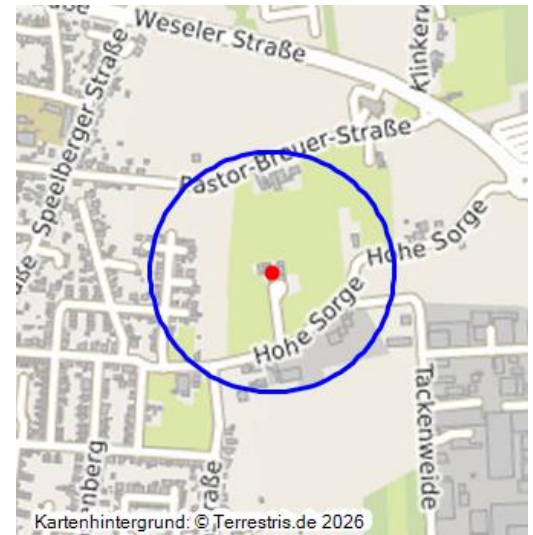

## Haus Hohe Sorge (Kulturlandschaftsbereich Regionalplan Düsseldorf 012)

Schlagwörter: Kulturlandschaftsbereich, Herrenhaus (Bauwerk), Grabenanlage, Allee

Fachsicht(en): Kulturlandschaftspflege, Denkmalpflege, Raumplanung

Gemeinde(n): Emmerich am Rhein

Kreis(e): Kleve (Nordrhein-Westfalen)

Bundesland: Nordrhein-Westfalen

Haus Hohe Sorge und sein Umfeld sind hier beschrieben als bedeutsamer Kulturlandschaftsbereich (KLB) wie im Fachbeitrag Kulturlandschaft zum Regionalplan Düsseldorf. Die wertbestimmenden Merkmale der historischen Kulturlandschaft werden für die Maßstabsebene der Regionalplanung kurz zusammengefasst und charakterisiert.

Herrenhaus des 17. Jahrhunderts mit Gräben und Zufahrtsallee in freier Lage.

Kulturlandschaftliches und denkmalpflegerisches Ziel im Rahmen der Regionalplanung ist eine erhaltende Kulturlandschaftsentwicklung, insbesondere