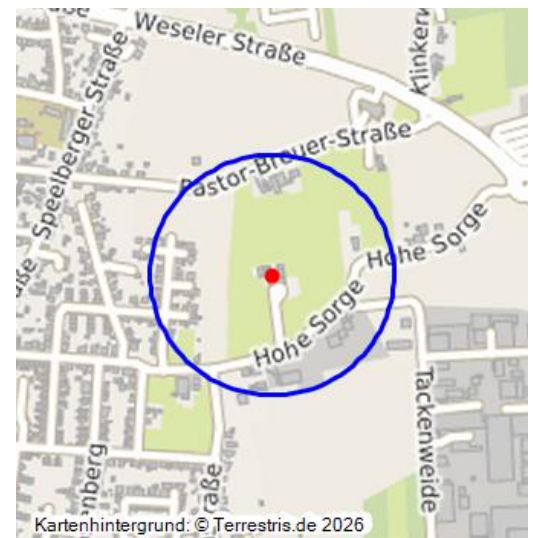

Haus Hohe Sorge (Kulturlandschaftsbereich Regionalplan Düsseldorf 012)

Schlagwörter: Kulturlandschaftsbereich, Herrenhaus (Bauwerk), Grabenanlage, Allee

Fachsicht(en): Kulturlandschaftspflege, Denkmalpflege, Raumplanung

Gemeinde(n): Emmerich am Rhein

Kreis(e): Kleve (Nordrhein-Westfalen)

Bundesland: Nordrhein-Westfalen

Haus Hohe Sorge und sein Umfeld sind hier beschrieben als bedeutsamer Kulturlandschaftsbereich (KLB) wie im Fachbeitrag Kulturlandschaft zum Regionalplan Düsseldorf. Die wertbestimmenden Merkmale der historischen Kulturlandschaft werden für die Maßstabsebene der Regionalplanung kurz zusammengefasst und charakterisiert.

Herrenhaus des 17. Jahrhunderts mit Gräben und Zufahrtsallee in freier Lage.

Kulturlandschaftliches und denkmalpflegerisches Ziel im Rahmen der Regionalplanung ist eine erhaltende Kulturlandschaftsentwicklung, insbesondere

Erfassungsmaßstab: i.d.R. 1:25.000 (kleiner als 1:20.000)

Erfassungsmethoden: Literaturlauswertung, Geländebegehung/-kartierung, Archivauswertung

Historischer Zeitraum: Beginn 2012

Koordinate WGS84: 51° 50 47,23 N: 6° 15 41,97 O / 51,84645°N: 6,26166°O