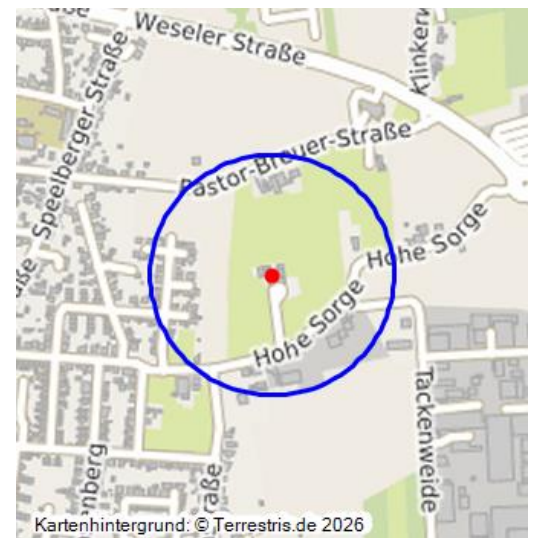

Haus Hohe Sorge (Kulturlandschaftsbereich Regionalplan Düsseldorf 012)

Schlagwörter: Kulturlandschaftsbereich, Herrenhaus (Bauwerk), Grabenanlage, Allee

Fachsicht(en): Kulturlandschaftspflege, Denkmalpflege, Raumplanung

Gemeinde(n): Emmerich am Rhein

Kreis(e): Kleve (Nordrhein-Westfalen)

Bundesland: Nordrhein-Westfalen

Haus Hohe Sorge und sein Umfeld sind hier beschrieben als bedeutsamer Kulturlandschaftsbereich (KLB) wie im Fachbeitrag Kulturlandschaft zum Regionalplan Düsseldorf. Die wertbestimmenden Merkmale der historischen Kulturlandschaft werden für die Maßstabsebene der Regionalplanung kurz zusammengefasst und charakterisiert.

Herrenhaus des 17. Jahrhunderts mit Gräben und Zufahrtsallee in freier Lage.

Kulturlandschaftliches und denkmalpflegerisches Ziel im Rahmen der Regionalplanung ist eine erhaltende Kulturlandschaftsentwicklung, insbesondere