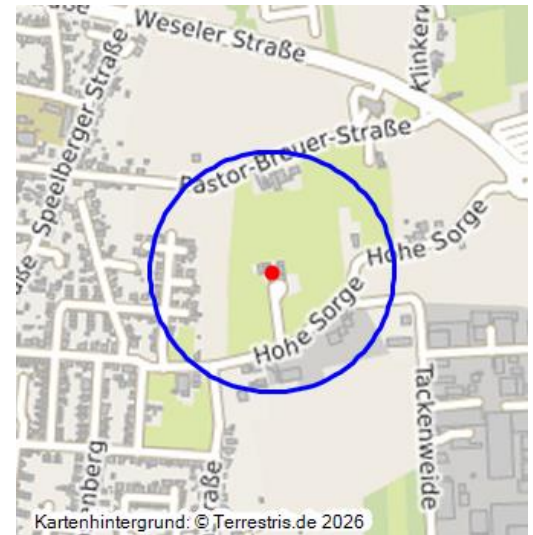

Haus Hohe Sorge (Kulturlandschaftsbereich Regionalplan Düsseldorf 012)

Schlagwörter: Kulturlandschaftsbereich, Herrenhaus (Bauwerk), Grabenanlage, Allee

Fachsicht(en): Kulturlandschaftspflege, Denkmalpflege, Raumplanung

Gemeinde(n): Emmerich am Rhein

Kreis(e): Kleve (Nordrhein-Westfalen)

Bundesland: Nordrhein-Westfalen

Haus Hohe Sorge und sein Umfeld sind hier beschrieben als bedeutsamer Kulturlandschaftsbereich (KLB) wie im Fachbeitrag Kulturlandschaft zum Regionalplan Düsseldorf. Die wertbestimmenden Merkmale der historischen Kulturlandschaft werden für die Maßstabsebene der Regionalplanung kurz zusammengefasst und charakterisiert.

Herrenhaus des 17. Jahrhunderts mit Gräben und Zufahrtsallee in freier Lage.

Kulturlandschaftliches und denkmalpflegerisches Ziel im Rahmen der Regionalplanung ist eine erhaltende Kulturlandschaftsentwicklung, insbesondere

Erfassungsmaßstab: i.d.R. 1:25.000 (kleiner als 1:20.000)

Erfassungsmethoden: Literaturlauswertung, Geländebegehung/-kartierung, Archivauswertung

Historischer Zeitraum: Beginn 2012

Koordinate WGS84: 51° 50 47,23 N: 6° 15 41,97 O / 51,84645°N: 6,26166°O