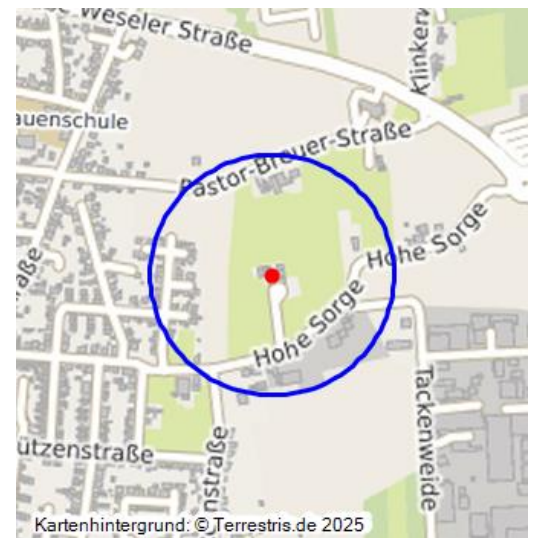

Haus Hohe Sorge (Kulturlandschaftsbereich Regionalplan Düsseldorf 012)

Schlagwörter: Kulturlandschaftsbereich, Herrenhaus (Bauwerk), Grabenanlage, Allee

Fachsicht(en): Kulturlandschaftspflege, Denkmalpflege, Raumplanung

Gemeinde(n): Emmerich am Rhein

Kreis(e): Kleve (Nordrhein-Westfalen)

Bundesland: Nordrhein-Westfalen

Haus Hohe Sorge und sein Umfeld sind hier beschrieben als bedeutsamer Kulturlandschaftsbereich (KLB) wie im Fachbeitrag Kulturlandschaft zum Regionalplan Düsseldorf. Die wertbestimmenden Merkmale der historischen Kulturlandschaft werden für die Maßstabsebene der Regionalplanung kurz zusammengefasst und charakterisiert.

Herrenhaus des 17. Jahrhunderts mit Gräben und Zufahrtsallee in freier Lage.

Kulturlandschaftliches und denkmalpflegerisches Ziel im Rahmen der Regionalplanung ist eine erhaltende Kulturlandschaftsentwicklung, insbesondere

Erfassungsmaßstab: i.d.R. 1:25.000 (kleiner als 1:20.000)

Erfassungsmethoden: Literaturlauswertung, Geländebegehung/-kartierung, Archivauswertung

Historischer Zeitraum: Beginn 2012

Koordinate WGS84: 51° 50 47,23 N: 6° 15 41,97 O / 51,84645°N: 6,26166°O