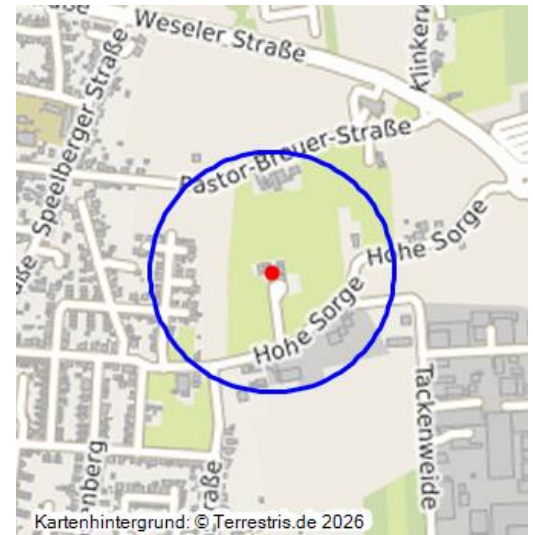

## Haus Hohe Sorge (Kulturlandschaftsbereich Regionalplan Düsseldorf 012)

Schlagwörter: Kulturlandschaftsbereich, Herrenhaus (Bauwerk), Grabenanlage, Allee

Fachsicht(en): Kulturlandschaftspflege, Denkmalpflege, Raumplanung

Gemeinde(n): Emmerich am Rhein

Kreis(e): Kleve (Nordrhein-Westfalen)

Bundesland: Nordrhein-Westfalen

Haus Hohe Sorge und sein Umfeld sind hier beschrieben als bedeutsamer Kulturlandschaftsbereich (KLB) wie im Fachbeitrag Kulturlandschaft zum Regionalplan Düsseldorf. Die wertbestimmenden Merkmale der historischen Kulturlandschaft werden für die Maßstabsebene der Regionalplanung kurz zusammengefasst und charakterisiert.

Herrenhaus des 17. Jahrhunderts mit Gräben und Zufahrtsallee in freier Lage.

Kulturlandschaftliches und denkmalpflegerisches Ziel im Rahmen der Regionalplanung ist eine erhaltende Kulturlandschaftsentwicklung, insbesondere