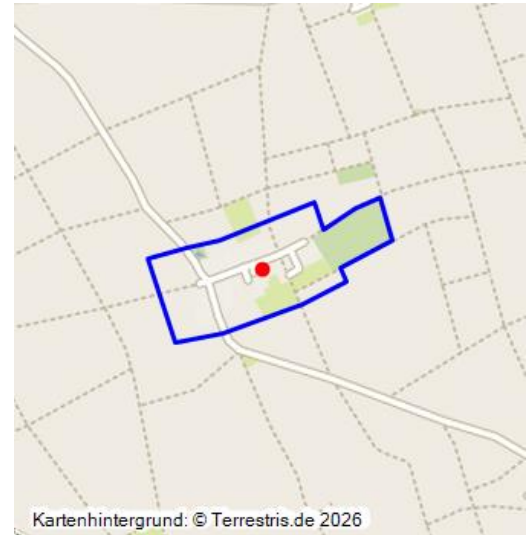

## Kamphausen (Kulturlandschaftsbereich Regionalplan Düsseldorf 184)

Schlagwörter: Kulturlandschaftsbereich, Straßendorf, Landwirtschaftliche Nutzfläche

Fachsicht(en): Kulturlandschaftspflege, Denkmalpflege, Landeskunde, Raumplanung

Gemeinde(n): Jüchen

Kreis(e): Rhein-Kreis Neuss

Bundesland: Nordrhein-Westfalen

Stoppelfelder bei Kamphausen  
Fotograf/Urheber: Spindeldreher, Jürgen

Kamphausen ist hier beschrieben als bedeutsamer Kulturlandschaftsbereich (KLB) wie im Fachbeitrag Kulturlandschaft zum Regionalplan Düsseldorf. Die wertbestimmenden Merkmale der historischen Kulturlandschaft werden für die Maßstabsebene der Regionalplanung kurz zusammengefasst und charakterisiert.

Straßendorf mit nach außen angeordneten Gärten und landwirtschaftlich genutzten Flächen; angrenzend Kamphausener Busch.

Kulturlandschaftliches und denkmalpflegerisches Ziel im Rahmen der Regionalplanung ist eine erhaltende Kulturlandschaftsentwicklung, insbesondere