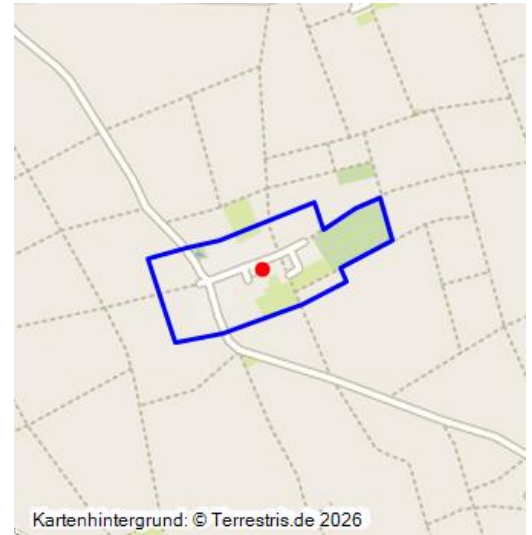

Kamphausen (Kulturlandschaftsbereich Regionalplan Düsseldorf 184)

Schlagwörter: Kulturlandschaftsbereich, Straßendorf, Landwirtschaftliche Nutzfläche

Fachsicht(en): Kulturlandschaftspflege, Denkmalpflege, Landeskunde, Raumplanung

Gemeinde(n): Jüchen

Kreis(e): Rhein-Kreis Neuss

Bundesland: Nordrhein-Westfalen

Stoppelfelder bei Kamphausen
Fotograf/Urheber: Spindeldreher, Jürgen

Kamphausen ist hier beschrieben als bedeutsamer Kulturlandschaftsbereich (KLB) wie im Fachbeitrag Kulturlandschaft zum Regionalplan Düsseldorf. Die wertbestimmenden Merkmale der historischen Kulturlandschaft werden für die Maßstabsebene der Regionalplanung kurz zusammengefasst und charakterisiert.

Straßendorf mit nach außen angeordneten Gärten und landwirtschaftlich genutzten Flächen; angrenzend Kamphausener Busch.

Kulturlandschaftliches und denkmalpflegerisches Ziel im Rahmen der Regionalplanung ist eine erhaltende Kulturlandschaftsentwicklung, insbesondere