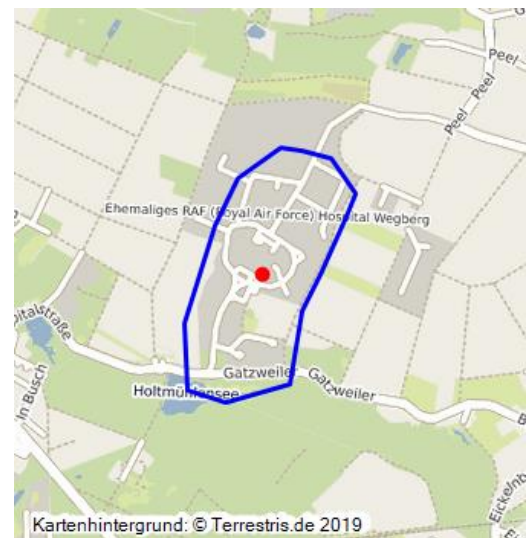

## Militärkrankenhaus (Kulturlandschaftsbereich Regionalplan Düsseldorf 175)

Schlagwörter: Kulturlandschaftsbereich, Lazarett

Fachsicht(en): Kulturlandschaftspflege, Denkmalpflege, Raumplanung

Gemeinde(n): Mönchengladbach , Wegberg

Kreis(e): Heinsberg , Mönchengladbach

Bundesland: Nordrhein-Westfalen

Das Militärkrankenhaus des NATO-Hauptquartiers und sein Umfeld sind hier beschrieben als bedeutsamer Kulturlandschaftsbereich (KLB) wie im Fachbeitrag Kulturlandschaft zum Regionalplan Düsseldorf. Die wertbestimmenden Merkmale der historischen Kulturlandschaft werden für die Maßstabebene der Regionalplanung kurz zusammengefasst und charakterisiert.

Krankenhaus der Nachkriegszeit, separat gelegen, zum NATO-Hauptquartier gehörend.

Kulturlandschaftliches und denkmalpflegerisches Ziel im Rahmen der Regionalplanung ist eine erhaltende Kulturlandschaftsentwicklung.