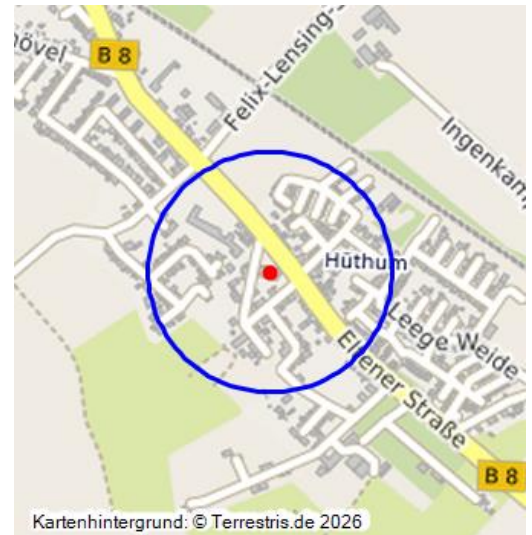

## Kirche in Hüthum (Kulturlandschaftsbereich Regionalplan Düsseldorf 007)

Schlagwörter: Kulturlandschaftsbereich, Pfarrkirche

Fachsicht(en): Kulturlandschaftspflege, Denkmalpflege, Raumplanung

Gemeinde(n): Emmerich am Rhein

Kreis(e): Kleve (Nordrhein-Westfalen)

Bundesland: Nordrhein-Westfalen

Die Kirche in Hüthum und ihr Umfeld sind hier beschrieben als bedeutsamer Kulturlandschaftsbereich (KLB) wie im Fachbeitrag Kulturlandschaft zum Regionalplan Düsseldorf. Die wertbestimmenden Merkmale der historischen Kulturlandschaft werden für die Maßstabsebene der Regionalplanung kurz zusammengefasst und charakterisiert.