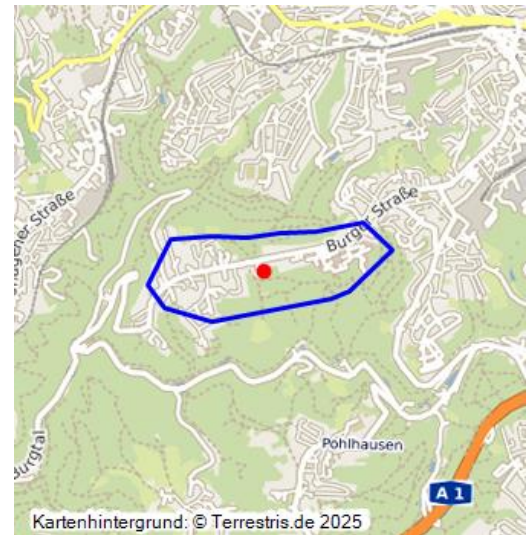

Ehringhausen (Kulturlandschaftsbereich Regionalplan Düsseldorf 232)

Schlagwörter: Kulturlandschaftsbereich, Ortskern, Krankenhaus, Park

Fachsicht(en): Kulturlandschaftspflege, Denkmalpflege, Landeskunde, Raumplanung

Gemeinde(n): Remscheid

Kreis(e): Remscheid

Bundesland: Nordrhein-Westfalen

Ehringhausen ist hier beschrieben als bedeutsamer Kulturlandschaftsbereich (KLB) wie im Fachbeitrag Kulturlandschaft zum Regionalplan Düsseldorf. Die wertbestimmenden Merkmale der historischen Kulturlandschaft werden für die Maßstabsebene der Regionalplanung kurz zusammengefasst und charakterisiert.

Bereich aus kleinem, in sich geschlossenem historischen Ortskern und Krankenanstalten mit Park.

Kulturlandschaftliches und denkmalpflegerisches Ziel im Rahmen der Regionalplanung ist eine erhaltende Kulturlandschaftsentwicklung, insbesondere