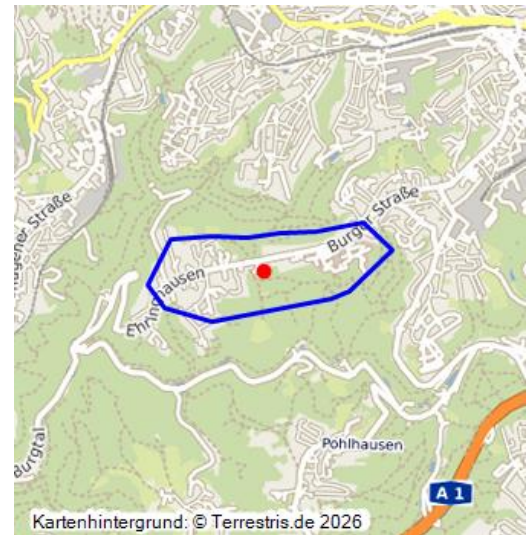

## Ehringhausen (Kulturlandschaftsbereich Regionalplan Düsseldorf 232)

Schlagwörter: Kulturlandschaftsbereich, Ortskern, Krankenhaus, Park

Fachsicht(en): Kulturlandschaftspflege, Denkmalpflege, Landeskunde, Raumplanung

Gemeinde(n): Remscheid

Kreis(e): Remscheid

Bundesland: Nordrhein-Westfalen

Ehringhausen ist hier beschrieben als bedeutsamer Kulturlandschaftsbereich (KLB) wie im Fachbeitrag Kulturlandschaft zum Regionalplan Düsseldorf. Die wertbestimmenden Merkmale der historischen Kulturlandschaft werden für die Maßstabsebene der Regionalplanung kurz zusammengefasst und charakterisiert.

Bereich aus kleinem, in sich geschlossenem historischen Ortskern und Krankenanstalten mit Park.

Kulturlandschaftliches und denkmalpflegerisches Ziel im Rahmen der Regionalplanung ist eine erhaltende Kulturlandschaftsentwicklung, insbesondere