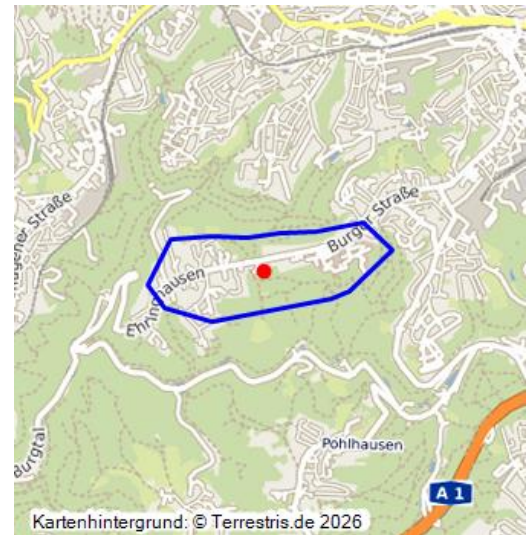

Ehringhausen (Kulturlandschaftsbereich Regionalplan Düsseldorf 232)

Schlagwörter: Kulturlandschaftsbereich, Ortskern, Krankenhaus, Park

Fachsicht(en): Kulturlandschaftspflege, Denkmalpflege, Landeskunde, Raumplanung

Gemeinde(n): Remscheid

Kreis(e): Remscheid

Bundesland: Nordrhein-Westfalen

Ehringhausen ist hier beschrieben als bedeutsamer Kulturlandschaftsbereich (KLB) wie im Fachbeitrag Kulturlandschaft zum Regionalplan Düsseldorf. Die wertbestimmenden Merkmale der historischen Kulturlandschaft werden für die Maßstabsebene der Regionalplanung kurz zusammengefasst und charakterisiert.

Bereich aus kleinem, in sich geschlossenem historischen Ortskern und Krankenanstalten mit Park.

Kulturlandschaftliches und denkmalpflegerisches Ziel im Rahmen der Regionalplanung ist eine erhaltende Kulturlandschaftsentwicklung, insbesondere