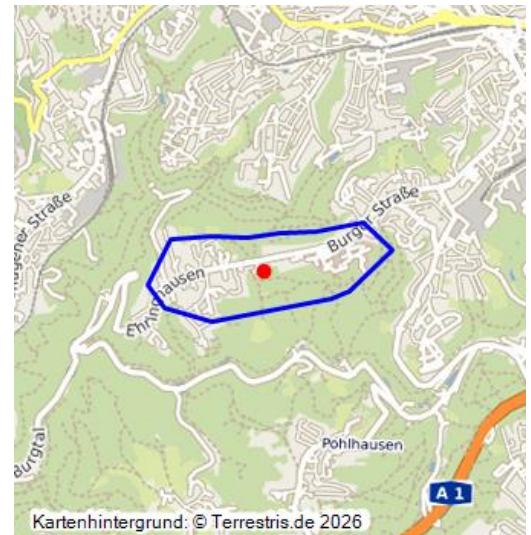

## Ehringhausen (Kulturlandschaftsbereich Regionalplan Düsseldorf 232)

Schlagwörter: Kulturlandschaftsbereich, Ortskern, Krankenhaus, Park

Fachsicht(en): Kulturlandschaftspflege, Denkmalpflege, Landeskunde, Raumplanung

Gemeinde(n): Remscheid

Kreis(e): Remscheid

Bundesland: Nordrhein-Westfalen

Ehringhausen ist hier beschrieben als bedeutsamer Kulturlandschaftsbereich (KLB) wie im Fachbeitrag Kulturlandschaft zum Regionalplan Düsseldorf. Die wertbestimmenden Merkmale der historischen Kulturlandschaft werden für die Maßstabsebene der Regionalplanung kurz zusammengefasst und charakterisiert.

Bereich aus kleinem, in sich geschlossenem historischen Ortskern und Krankenanstalten mit Park.

Kulturlandschaftliches und denkmalpflegerisches Ziel im Rahmen der Regionalplanung ist eine erhaltende Kulturlandschaftsentwicklung, insbesondere