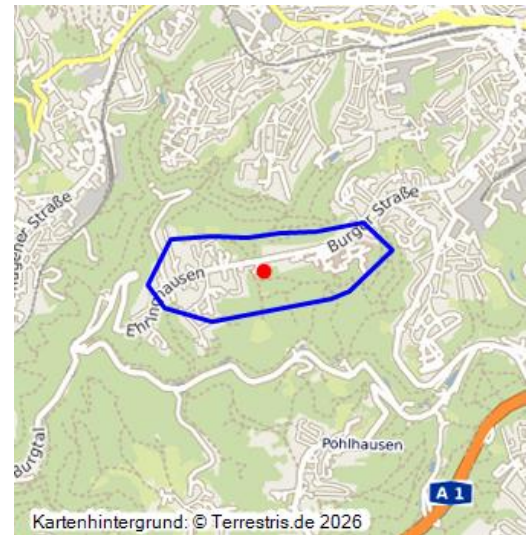

Ehringhausen (Kulturlandschaftsbereich Regionalplan Düsseldorf 232)

Schlagwörter: Kulturlandschaftsbereich, Ortskern, Krankenhaus, Park

Fachsicht(en): Kulturlandschaftspflege, Denkmalpflege, Landeskunde, Raumplanung

Gemeinde(n): Remscheid

Kreis(e): Remscheid

Bundesland: Nordrhein-Westfalen

Ehringhausen ist hier beschrieben als bedeutsamer Kulturlandschaftsbereich (KLB) wie im Fachbeitrag Kulturlandschaft zum Regionalplan Düsseldorf. Die wertbestimmenden Merkmale der historischen Kulturlandschaft werden für die Maßstabsebene der Regionalplanung kurz zusammengefasst und charakterisiert.

Bereich aus kleinem, in sich geschlossenem historischen Ortskern und Krankenanstalten mit Park.

Kulturlandschaftliches und denkmalpflegerisches Ziel im Rahmen der Regionalplanung ist eine erhaltende Kulturlandschaftsentwicklung, insbesondere