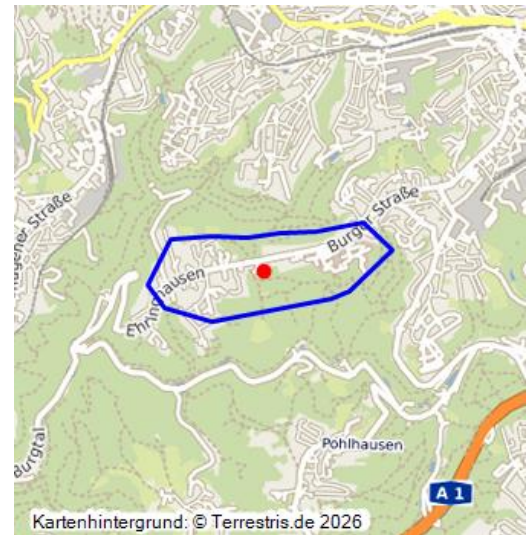

## Ehringhausen (Kulturlandschaftsbereich Regionalplan Düsseldorf 232)

Schlagwörter: Kulturlandschaftsbereich, Ortskern, Krankenhaus, Park

Fachsicht(en): Kulturlandschaftspflege, Denkmalpflege, Landeskunde, Raumplanung

Gemeinde(n): Remscheid

Kreis(e): Remscheid

Bundesland: Nordrhein-Westfalen

Ehringhausen ist hier beschrieben als bedeutsamer Kulturlandschaftsbereich (KLB) wie im Fachbeitrag Kulturlandschaft zum Regionalplan Düsseldorf. Die wertbestimmenden Merkmale der historischen Kulturlandschaft werden für die Maßstabsebene der Regionalplanung kurz zusammengefasst und charakterisiert.

Bereich aus kleinem, in sich geschlossenem historischen Ortskern und Krankenanstalten mit Park.

Kulturlandschaftliches und denkmalpflegerisches Ziel im Rahmen der Regionalplanung ist eine erhaltende Kulturlandschaftsentwicklung, insbesondere