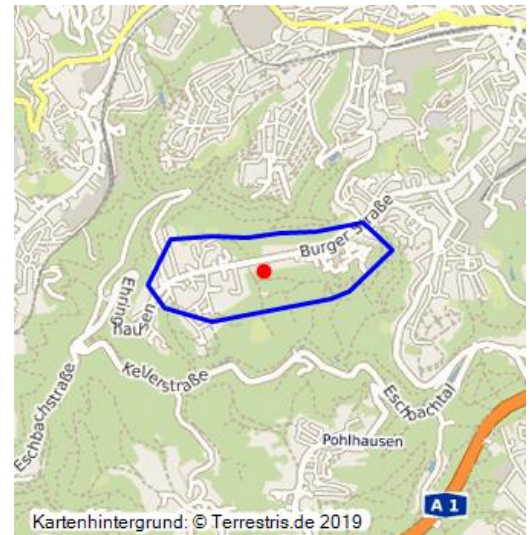

## Ehringhausen (Kulturlandschaftsbereich Regionalplan Düsseldorf 232)

Schlagwörter: Kulturlandschaftsbereich, Ortskern, Krankenhaus, Park

Fachsicht(en): Kulturlandschaftspflege, Denkmalpflege, Landeskunde, Raumplanung

Gemeinde(n): Remscheid

Kreis(e): Remscheid

Bundesland: Nordrhein-Westfalen

Ehringhausen ist hier beschrieben als bedeutsamer Kulturlandschaftsbereich (KLB) wie im Fachbeitrag Kulturlandschaft zum Regionalplan Düsseldorf. Die wertbestimmenden Merkmale der historischen Kulturlandschaft werden für die Maßstabsebene der Regionalplanung kurz zusammengefasst und charakterisiert.

Bereich aus kleinem, in sich geschlossenem historischen Ortskern und Krankenanstalten mit Park.

Kulturlandschaftliches und denkmalpflegerisches Ziel im Rahmen der Regionalplanung ist eine erhaltende Kulturlandschaftsentwicklung, insbesondere