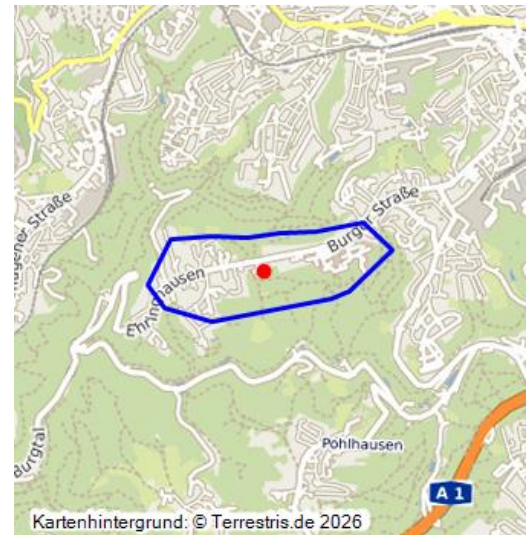

Ehringhausen (Kulturlandschaftsbereich Regionalplan Düsseldorf 232)

Schlagwörter: Kulturlandschaftsbereich, Ortskern, Krankenhaus, Park

Fachsicht(en): Kulturlandschaftspflege, Denkmalpflege, Landeskunde, Raumplanung

Gemeinde(n): Remscheid

Kreis(e): Remscheid

Bundesland: Nordrhein-Westfalen

Ehringhausen ist hier beschrieben als bedeutsamer Kulturlandschaftsbereich (KLB) wie im Fachbeitrag Kulturlandschaft zum Regionalplan Düsseldorf. Die wertbestimmenden Merkmale der historischen Kulturlandschaft werden für die Maßstabsebene der Regionalplanung kurz zusammengefasst und charakterisiert.

Bereich aus kleinem, in sich geschlossenem historischen Ortskern und Krankenanstalten mit Park.

Kulturlandschaftliches und denkmalpflegerisches Ziel im Rahmen der Regionalplanung ist eine erhaltende Kulturlandschaftsentwicklung, insbesondere