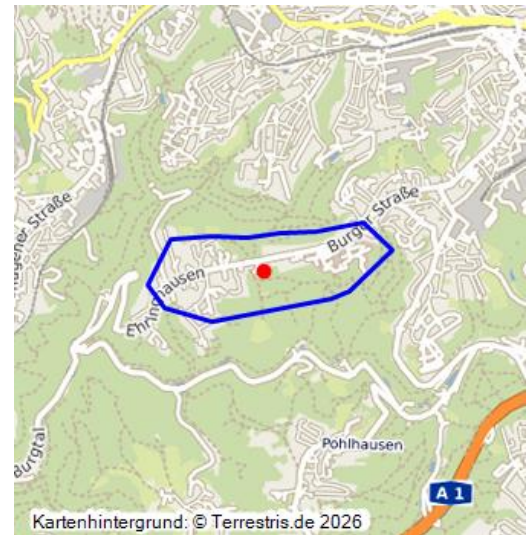

Ehringhausen (Kulturlandschaftsbereich Regionalplan Düsseldorf 232)

Schlagwörter: Kulturlandschaftsbereich, Ortskern, Krankenhaus, Park

Fachsicht(en): Kulturlandschaftspflege, Denkmalpflege, Landeskunde, Raumplanung

Gemeinde(n): Remscheid

Kreis(e): Remscheid

Bundesland: Nordrhein-Westfalen

Ehringhausen ist hier beschrieben als bedeutsamer Kulturlandschaftsbereich (KLB) wie im Fachbeitrag Kulturlandschaft zum Regionalplan Düsseldorf. Die wertbestimmenden Merkmale der historischen Kulturlandschaft werden für die Maßstabsebene der Regionalplanung kurz zusammengefasst und charakterisiert.

Bereich aus kleinem, in sich geschlossenem historischen Ortskern und Krankenanstalten mit Park.

Kulturlandschaftliches und denkmalpflegerisches Ziel im Rahmen der Regionalplanung ist eine erhaltende Kulturlandschaftsentwicklung, insbesondere