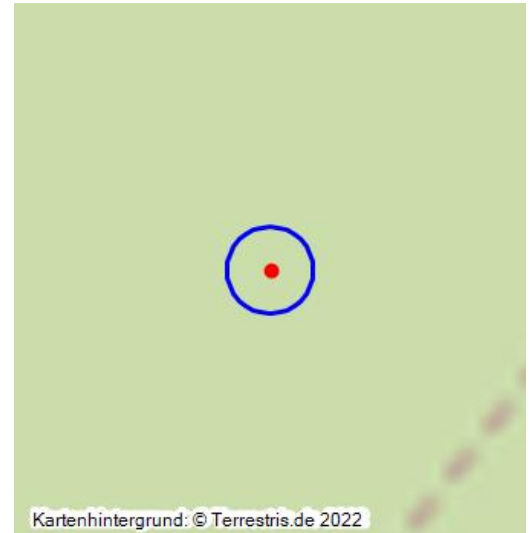

Gedenkstein für Heinrich Wendenius zwischen Lindenhof und Lollschied

Schlagwörter: [Gedenkstein](#)

Fachsicht(en): Kulturlandschaftspflege, Landeskunde

Gemeinde(n): Hunzel

Kreis(e): Rhein-Lahn-Kreis

Bundesland: Rheinland-Pfalz

Gedenkstein für Heinrich Wendenius zwischen Lindenhof (Hunzel) und Lollschied, hier noch im verankerten Zustand (2005).
Fotograf/Urheber: Dehe, Silke

Der Gedenkstein erinnert an den Unfall des Heinrich Wendenius, der am 9. Februar 1906 im Wald bei Holzfällarbeiten von einem Ast erschlagen wurde. Er konnte sich noch bis ins Dorf Hunzel schleppen, starb aber aufgrund schwerer Kopfverletzungen.

Der Gedenkstein zeigt den Schriftzug **H. W.** unter einem Kreuz, darunter das nur teilweise erhaltene Datum **9./2. ...6** (offenbar 1906).

(Silke Dehe, Hunzel, 2012)

Quelle

Mündliche Mitteilung der Dorfbewohner.

Historischer Zeitraum: Beginn 1906

Koordinate WGS84: 50° 15 27,31 N: 7° 50 52,54 O / 50,25759°N: 7,84793°O

Koordinate UTM: 32.417.877,30 m: 5.567.905,90 m

Koordinate Gauss/Krüger: 3.417.919,50 m: 5.569.693,54 m