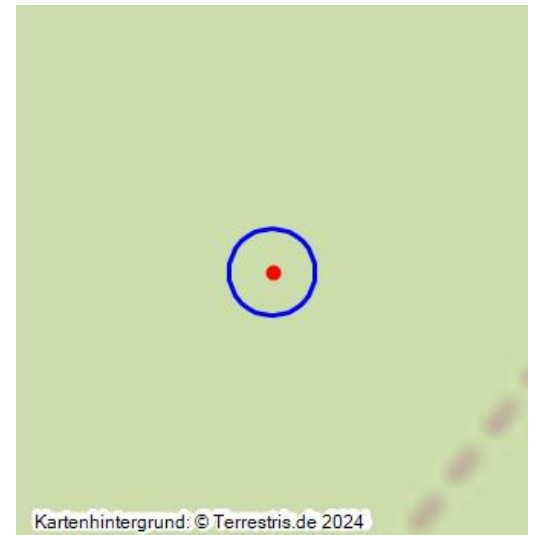

Gedenkstein für Heinrich Wendenius zwischen Lindenhof und Lollschied

Schlagwörter: [Gedenkstein](#)

Fachsicht(en): Kulturlandschaftspflege, Landeskunde

Gemeinde(n): Hunzel

Kreis(e): Rhein-Lahn-Kreis

Bundesland: Rheinland-Pfalz

Gedenkstein für Heinrich Wendenius zwischen Lindenhof (Hunzel) und Lollschied, hier noch im verankerten Zustand (2005).
Fotograf/Urheber: Dehe, Silke

Der Gedenkstein erinnert an den Unfall des Heinrich Wendenius, der am 9. Februar 1906 im Wald bei Holzfällarbeiten von einem Ast erschlagen wurde. Er konnte sich noch bis ins Dorf Hunzel schleppen, starb aber aufgrund schwerer Kopfverletzungen.

Der Gedenkstein zeigt den Schriftzug **H. W.** unter einem Kreuz, darunter das nur teilweise erhaltene Datum **9./2. ...6** (offenbar 1906).

(Silke Dehe, Hunzel, 2012)

Quelle

Mündliche Mitteilung der Dorfbewohner.

Historischer Zeitraum: Beginn 1906

Koordinate WGS84: 50° 15 27,31 N: 7° 50 52,54 O / 50,25759°N: 7,84793°O

Koordinate UTM: 32.417.877,30 m: 5.567.905,90 m

Koordinate Gauss/Krüger: 3.417.919,50 m: 5.569.693,54 m