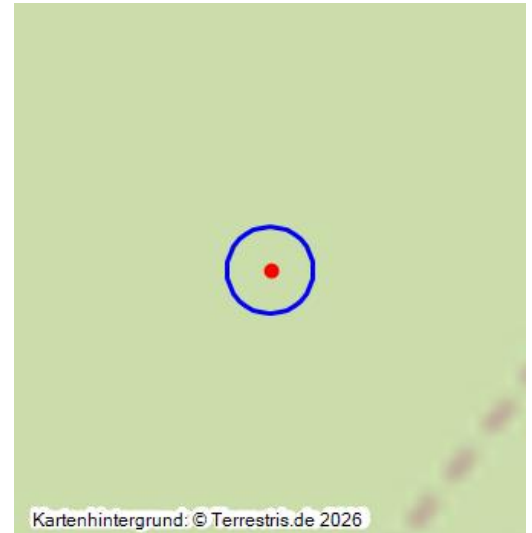

Gedenkstein für Heinrich Wendenius zwischen Lindenhof und Lollschied

Schlagwörter: [Gedenkstein](#)

Fachsicht(en): Kulturlandschaftspflege, Landeskunde

Gemeinde(n): Hunzel

Kreis(e): Rhein-Lahn-Kreis

Bundesland: Rheinland-Pfalz

Gedenkstein für Heinrich Wendenius zwischen Lindenhof (Hunzel) und Lollschied, hier noch im verankerten Zustand (2005).
Fotograf/Urheber: Dehe, Silke

Der Gedenkstein erinnert an den Unfall des Heinrich Wendenius, der am 9. Februar 1906 im Wald bei Holzfällarbeiten von einem Ast erschlagen wurde. Er konnte sich noch bis ins Dorf Hunzel schleppen, starb aber aufgrund schwerer Kopfverletzungen.

Der Gedenkstein zeigt den Schriftzug **H. W.** unter einem Kreuz, darunter das nur teilweise erhaltene Datum **9./2. ...6** (offenbar 1906).

(Silke Dehe, Hunzel, 2012)

Quelle

Mündliche Mitteilung der Dorfbewohner.

Historischer Zeitraum: Beginn 1906

Koordinate WGS84: 50° 15 27,31 N: 7° 50 52,54 O / 50,25759°N: 7,84793°O

Koordinate UTM: 32.417.877,30 m: 5.567.905,90 m

Koordinate Gauss/Krüger: 3.417.919,50 m: 5.569.693,54 m