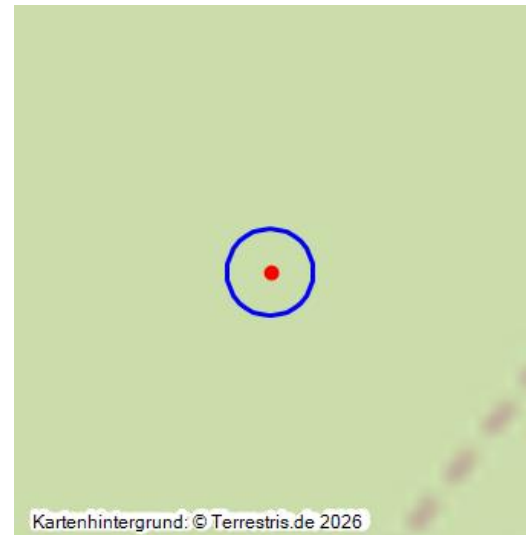

Gedenkstein für Heinrich Wendenius zwischen Lindenhof und Lollschied

Schlagwörter: [Gedenkstein](#)

Fachsicht(en): Kulturlandschaftspflege, Landeskunde

Gemeinde(n): Hunzel

Kreis(e): Rhein-Lahn-Kreis

Bundesland: Rheinland-Pfalz

Gedenkstein für Heinrich Wendenius zwischen Lindenhof (Hunzel) und Lollschied, hier noch im verankerten Zustand (2005).
Fotograf/Urheber: Dehe, Silke

Der Gedenkstein erinnert an den Unfall des Heinrich Wendenius, der am 9. Februar 1906 im Wald bei Holzfällarbeiten von einem Ast erschlagen wurde. Er konnte sich noch bis ins Dorf Hunzel schleppen, starb aber aufgrund schwerer Kopfverletzungen.

Weil der Gedenkstein sich erosionsbedingt schon auflöst, im Laufe des Jahres 2011 von seinem Sockel abgewittert und daher umgefallen war, lehnte ihn jemand an eine nahe der ursprünglichen Stelle gewachsene Buche.

Der Gedenkstein zeigt den Schriftzug **H. W.** unter einem Kreuz, darunter das nur teilweise erhaltene Datum **9./2. ...6** (offenbar 1906).

(Silke Dehe, Hunzel, 2012)

Quelle

Mündliche Mitteilung der Dorfbewohner.