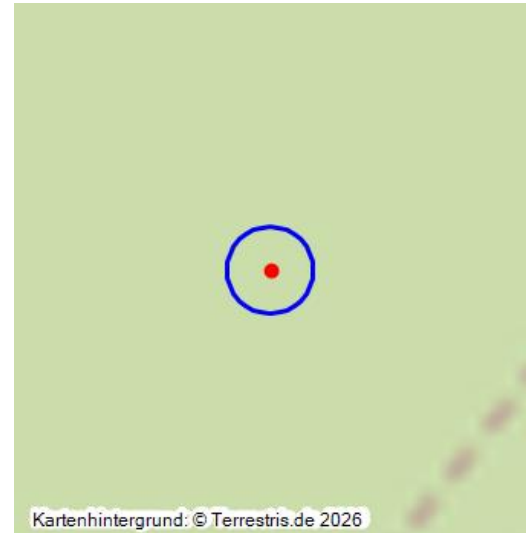

Gedenkstein für Heinrich Wendenius zwischen Lindenhof und Lollschied

Schlagwörter: [Gedenkstein](#)

Fachsicht(en): Kulturlandschaftspflege, Landeskunde

Gemeinde(n): Hunzel

Kreis(e): Rhein-Lahn-Kreis

Bundesland: Rheinland-Pfalz

Gedenkstein für Heinrich Wendenius zwischen Lindenhof (Hunzel) und Lollschied, hier noch im verankerten Zustand (2005).
Fotograf/Urheber: Dehe, Silke

Der Gedenkstein erinnert an den Unfall des Heinrich Wendenius, der am 9. Februar 1906 im Wald bei Holzfällarbeiten von einem Ast erschlagen wurde. Er konnte sich noch bis ins Dorf Hunzel schleppen, starb aber aufgrund schwerer Kopfverletzungen.

Der Gedenkstein zeigt den Schriftzug **H. W.** unter einem Kreuz, darunter das nur teilweise erhaltene Datum **9./2. ...6** (offenbar 1906).

(Silke Dehe, Hunzel, 2012)

Quelle

Mündliche Mitteilung der Dorfbewohner.

Historischer Zeitraum: Beginn 1906

Koordinate WGS84: 50° 15 27,31 N: 7° 50 52,54 O / 50,25759°N: 7,84793°O

Koordinate UTM: 32.417.877,30 m: 5.567.905,90 m

Koordinate Gauss/Krüger: 3.417.919,50 m: 5.569.693,54 m