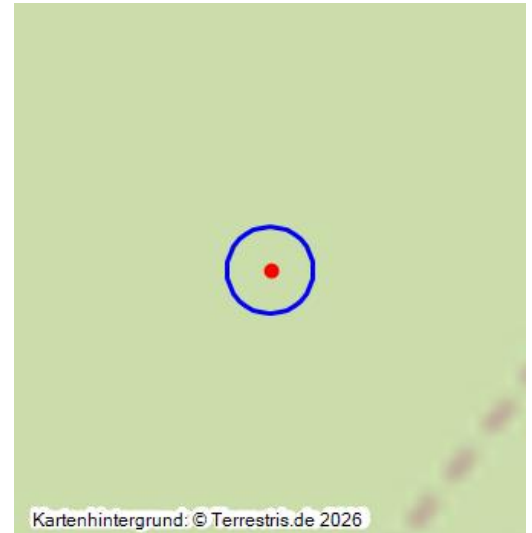

# Gedenkstein für Heinrich Wendenius zwischen Lindenhof und Lollschied

Schlagwörter: [Gedenkstein](#)

Fachsicht(en): Kulturlandschaftspflege, Landeskunde

Gemeinde(n): Hunzel

Kreis(e): Rhein-Lahn-Kreis

Bundesland: Rheinland-Pfalz

Gedenkstein für Heinrich Wendenius zwischen Lindenhof (Hunzel) und Lollschied, hier noch im verankerten Zustand (2005).  
Fotograf/Urheber: Dehe, Silke

Der Gedenkstein erinnert an den Unfall des Heinrich Wendenius, der am 9. Februar 1906 im Wald bei Holzfällarbeiten von einem Ast erschlagen wurde. Er konnte sich noch bis ins Dorf Hunzel schleppen, starb aber aufgrund schwerer Kopfverletzungen.

Der Gedenkstein zeigt den Schriftzug **H. W.** unter einem Kreuz, darunter das nur teilweise erhaltene Datum **9./2. ...6** (offenbar 1906).

(Silke Dehe, Hunzel, 2012)

**Historischer Zeitraum:** Beginn 1906

**Koordinate WGS84:** 50° 15 27,31 N: 7° 50 52,54 O / 50,25759°N: 7,84793°O

**Koordinate UTM:** 32.417.877,30 m: 5.567.905,90 m

**Koordinate Gauss/Krüger:** 3.417.919,50 m: 5.569.693,54 m