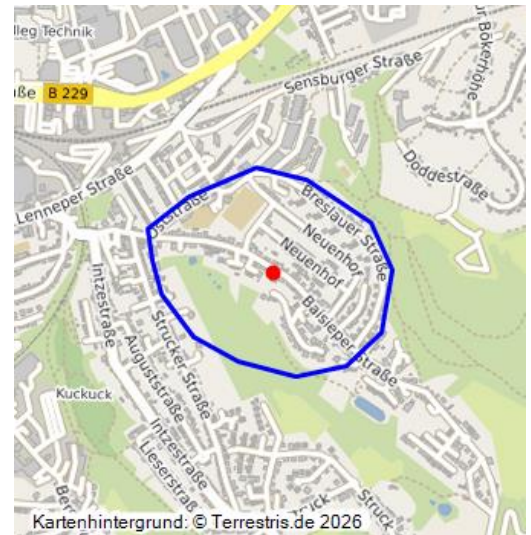

## Neuenhof (Kulturlandschaftsbereich Regionalplan Düsseldorf 239)

Schlagwörter: Kulturlandschaftsbereich, Siedlung

Fachsicht(en): Kulturlandschaftspflege, Denkmalpflege, Landeskunde, Raumplanung

Gemeinde(n): Remscheid

Kreis(e): Remscheid

Bundesland: Nordrhein-Westfalen

Die Siedlung Neuenhof ist hier beschrieben als bedeutsamer Kulturlandschaftsbereich (KLB) wie im Fachbeitrag Kulturlandschaft zum Regionalplan Düsseldorf. Die wertbestimmenden Merkmale der historischen Kulturlandschaft werden für die Maßstabsebene der Regionalplanung kurz zusammengefasst und charakterisiert.