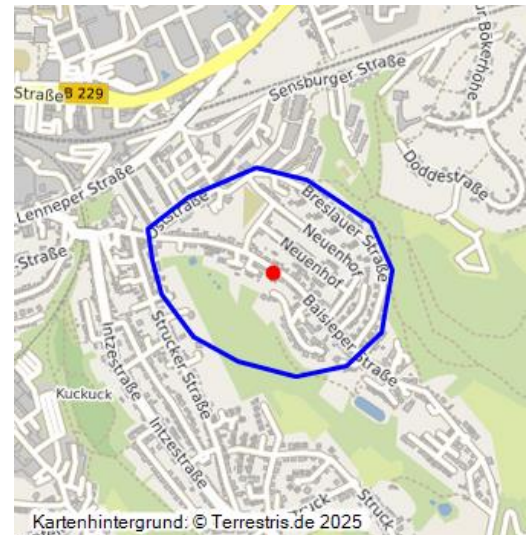

Neuenhof (Kulturlandschaftsbereich Regionalplan Düsseldorf 239)

Schlagwörter: Kulturlandschaftsbereich, Siedlung

Fachsicht(en): Kulturlandschaftspflege, Denkmalpflege, Landeskunde, Raumplanung

Gemeinde(n): Remscheid

Kreis(e): Remscheid

Bundesland: Nordrhein-Westfalen

Die Siedlung Neuenhof ist hier beschrieben als bedeutsamer Kulturlandschaftsbereich (KLB) wie im Fachbeitrag Kulturlandschaft zum Regionalplan Düsseldorf. Die wertbestimmenden Merkmale der historischen Kulturlandschaft werden für die Maßstabsebene der Regionalplanung kurz zusammengefasst und charakterisiert.