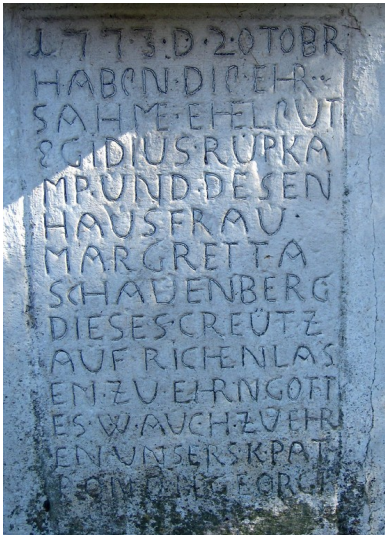

## Bildstock Heidegraben in Altenrath

Schlagwörter: [Bildstock \(Bauwerk\)](#)

Fachsicht(en): Kulturlandschaftspflege, Denkmalpflege

Gemeinde(n): Troisdorf

Kreis(e): Rhein-Sieg-Kreis

Bundesland: Nordrhein-Westfalen

Inschrift im Sockel des Bildstocks an der Ecke Brandstraße / Heidegraben in Altenrath (2011)  
Fotograf/Urheber: Knöchel, Franz-Josef

Kartenhintergrund: © Terrestris.de 2026

Der Bildstock an der Ecke Brandstraße / Heidegraben stammt aus dem Jahr 1773. Er wurde unter anderem von Margaretha Schauenberg zu Ehren von Sankt Georg gestiftet. Der Bildstock besteht aus Backsteinen, die mit weißer und blauer Farbe angestrichen sind, und weist kaum Verzierungen auf.

Die kleine Nische im Oberteil des Bildstocks, in der sich beizeiten einmal eine Heiligenfigur oder ein Kruzifix befunden haben mag, ist heute leer. Die noch immer gut leserliche Inschrift des Sockel besagt, dass dieses Kreuz am 2. Oktober 1773 von den Eheleuten Egidius Rübka und Margaretha Schauenberg zu Ehren Gottes und des Altenrather Kirchenpatrons Sankt Georg errichtet wurde: