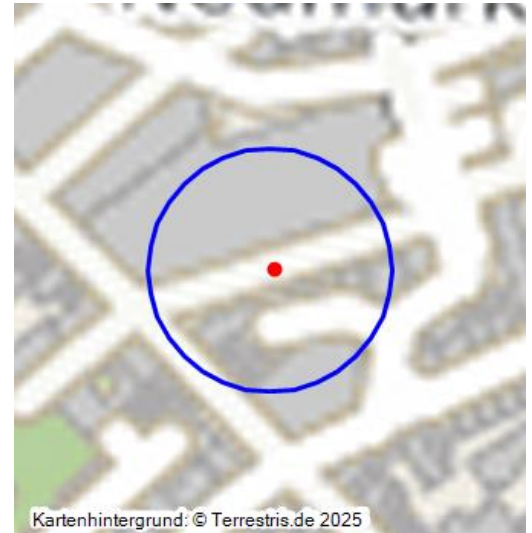

Prämonstratenserinnenkonvent Sankt Laurentius

Schlagwörter: [Kloster \(Architektur\)](#), [Prämonstratenserinnen](#)

Fachsicht(en): Kulturlandschaftspflege

Gemeinde(n): Neuss

Kreis(e): Rhein-Kreis Neuss

Bundesland: Nordrhein-Westfalen

Die Straße "Am Konvent" in Neuss Richtung Südwesten, früherer Standort des Prämonstratenserinnenkonvents St. Laurentius (2017).
Fotograf/Urheber: Franziska Ostfeld

Patrozinium: Laurentius.

Orden: Prämonstratenserinnenkonvent (Frauenkloster).

Die räumliche Erstreckung des Konvents ist heute nicht mehr zu lokalisieren, dieser ist hier daher mit einer symbolischen Geometrie im Bereich der Neusser Spulgasse / Am Konvent verzeichnet.

(LVR-Redaktion KuLaDig, 2011)

Erfassungsmaßstab: i.d.R. 1:25.000 (kleiner als 1:20.000)

Erfassungsmethoden: Literaturlauswertung

Historischer Zeitraum: Beginn 1170 bis 1200

Koordinate WGS84: 51° 12 0,29 N: 6° 41 24,35 O / 51,20008°N: 6,6901°O