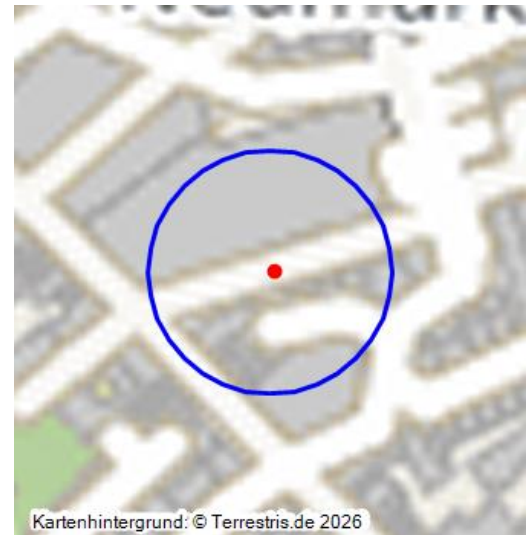

Prämonstratenserinnenkonvent Sankt Laurentius

Schlagwörter: [Kloster \(Architektur\)](#), [Prämonstratenserinnen](#)

Fachsicht(en): Kulturlandschaftspflege

Gemeinde(n): Neuss

Kreis(e): Rhein-Kreis Neuss

Bundesland: Nordrhein-Westfalen

Die Straße "Am Konvent" in Neuss Richtung Südwesten, früherer Standort des Prämonstratenserinnenkonvents St. Laurentius (2017).
Fotograf/Urheber: Franziska Ostfeld

Kartenhintergrund: © Terrestris.de 2026

Die räumliche Erstreckung des Konvents ist heute nicht mehr zu lokalisieren, dieser ist hier daher mit einer symbolischen Geometrie im Bereich der Neusser Spulgasse / Am Konvent verzeichnet.

(LVR-Redaktion KuLaDig, 2011)

Erfassungsmaßstab: i.d.R. 1:25.000 (kleiner als 1:20.000)

Erfassungsmethoden: Literaturlauswertung

Historischer Zeitraum: Beginn 1170 bis 1200

Koordinate WGS84: 51° 12 0,29 N: 6° 41 24,35 O / 51,20008°N: 6,6901°O