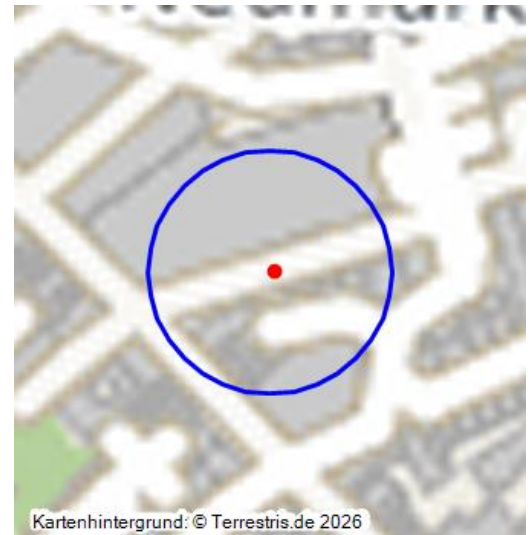

Prämonstratenserinnenkonvent Sankt Laurentius

Schlagwörter: [Kloster \(Architektur\)](#), [Prämonstratenserinnen](#)

Fachsicht(en): Kulturlandschaftspflege

Gemeinde(n): Neuss

Kreis(e): Rhein-Kreis Neuss

Bundesland: Nordrhein-Westfalen

Die Straße "Am Konvent" in Neuss Richtung Südwesten, früherer Standort des Prämonstratenserinnenkonvents St. Laurentius (2017).
Fotograf/Urheber: Franziska Ostfeld

Kartenhintergrund: © Terrestris.de 2026

Die räumliche Erstreckung des Konvents ist heute nicht mehr zu lokalisieren, dieser ist hier daher mit einer symbolischen Geometrie im Bereich der Neusser Spulgasse / Am Konvent verzeichnet.

(LVR-Redaktion KuLaDig, 2011)

Erfassungsmaßstab: i.d.R. 1:25.000 (kleiner als 1:20.000)

Erfassungsmethoden: Literaturlauswertung

Historischer Zeitraum: Beginn 1170 bis 1200

Koordinate WGS84: 51° 12 0,29 N: 6° 41 24,35 O / 51,20008°N: 6,6901°O