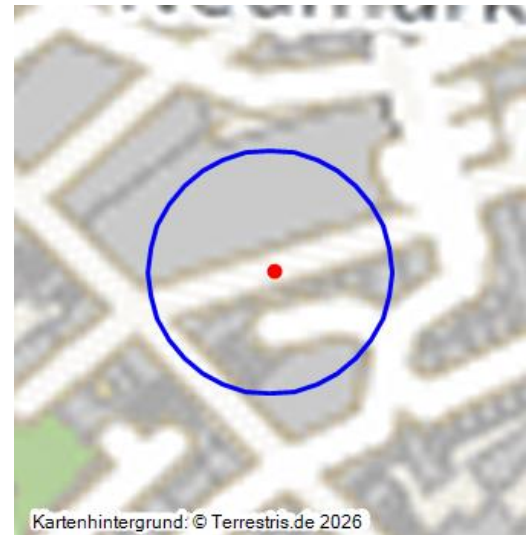

Prämonstratenserinnenkonvent Sankt Laurentius

Schlagwörter: [Kloster \(Architektur\)](#), [Prämonstratenserinnen](#)

Fachsicht(en): Kulturlandschaftspflege

Gemeinde(n): Neuss

Kreis(e): Rhein-Kreis Neuss

Bundesland: Nordrhein-Westfalen

Die Straße "Am Konvent" in Neuss Richtung Südwesten, früherer Standort des Prämonstratenserinnenkonvents St. Laurentius (2017).
Fotograf/Urheber: Franziska Ostfeld

Patrozinium: Laurentius.

Orden: Prämonstratenserinnenkonvent (Frauenkloster).

Die räumliche Erstreckung des Konvents ist heute nicht mehr zu lokalisieren, dieser ist hier daher mit einer symbolischen Geometrie im Bereich der Neusser Spulgasse / Am Konvent verzeichnet.

(LVR-Redaktion KuLaDig, 2011)

Erfassungsmaßstab: i.d.R. 1:25.000 (kleiner als 1:20.000)

Erfassungsmethoden: Literaturlauswertung

Historischer Zeitraum: Beginn 1170 bis 1200

Koordinate WGS84: 51° 12 0,29 N: 6° 41 24,35 O / 51,20008°N: 6,6901°O