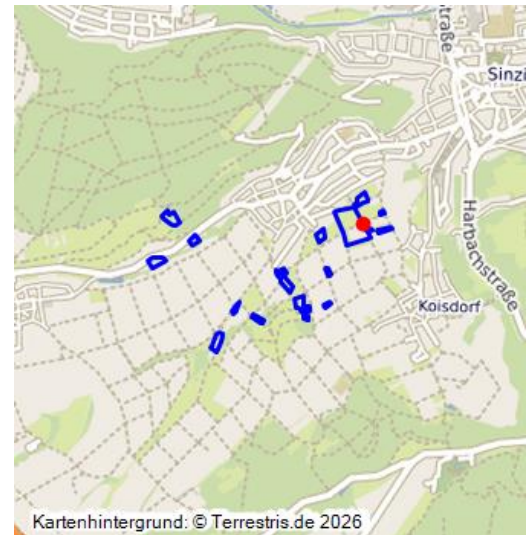

Westumer Obstwiesen westlich und südlich der Ortslage

Schlagwörter: [Obstwiese](#)

Fachsicht(en): Kulturlandschaftspflege

Gemeinde(n): Sinzig

Kreis(e): Ahrweiler

Bundesland: Rheinland-Pfalz

Streuobstwiese in Hanglage bei Sinzig-Westum (2021)
Fotograf/Urheber: Thomas Brötz

Westlich und südlich der Ortslage des Sinziger Stadtteils Westum finden sich eine Anzahl von Obstwiesen-Parzellen, die überwiegend noch gepflegt und traditionell genutzt werden. Einige Obstliebhaber haben neben den häufigeren Apfel- und Birnbäumen auch Quitten- oder Kirschbäume gepflanzt. Die Nutzung der Flächen ist durchweg extensiv, wenige Parzellen werden auch beweidet. Da vereinzelt auch ältere Bäume erhalten werden, finden auch Spechte oder andere Höhlenbrüter Unterschlupf in den Obstbäumen.

Westumer Obstwiesen westlich und südlich der Ortslage

Schlagwörter: [Obstwiese](#)

Ort: 53489 Sinzig - Westum

Fachsicht(en): Kulturlandschaftspflege

Erfassungsmaßstab: i.d.R. 1:5.000 (größer als 1:20.000)

Erfassungsmethoden: Geländebegehung/-kartierung, Auswertung historischer Karten

Koordinate WGS84: 50° 32 8,85 N; 7° 14 13,04 O / 50,53579°N; 7,23696°O

Koordinate UTM: 32.375.061,28 m; 5.599.689,45 m

Koordinate Gauss/Krüger: 2.587.737,38 m; 5.600.737,76 m