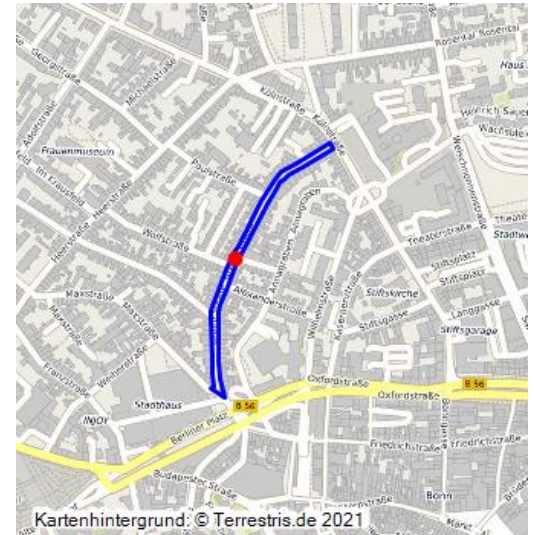

## Breite Straße in der Nordstadt

Schlagwörter: **Innerortsstraße**, **Allee**, **Kirschbaum**

Fachsicht(en): Kulturlandschaftspflege

Gemeinde(n): Bonn

Kreis(e): Bonn

Bundesland: Nordrhein-Westfalen

Die Breite Straße in der Bonner Nordstadt wird im Frühjahr von der Blütenpracht japanischer Zierkirschen erfüllt. Im April 2015 bilden die Blüten ein fast geschlossenes Dach über dem Straßenraum. Das Bild zeigt den Straßenraum mit parkenden Autos.

Die Breite Straße in der Bonner Nordstadt, auch „Altstadt“ genannt, ist eine für diesen Stadtteil durchaus typische Straße. Sie weist eine dichte, in der Regel dreigeschossige Blockrandbebauung mit überwiegender Wohnnutzung auf. Inzwischen werden nicht wenige ehemalige Wohngebäude auch vom Dienstleistungsgewerbe genutzt.

Eine Besonderheit der Breite Straße ist die fast durchgängige alleeartige Bepflanzung mit Straßenbäumen. Im Frühjahr wird die Breite Straße dann von der Blütenpracht japanischer Zierkirschen erfüllt. Das Schauspiel in diesem beliebten Handwerks-, Bürger- und Studentenviertel lockt viele Touristen an.

(Thomas Zumbroich, 2015)

Breite Straße in der Nordstadt

**Schlagwörter:** **Innerortsstraße**, **Allee**, **Kirschbaum**

**Straße / Hausnummer:** Breite Straße

**Ort:** 53111 Bonn - Nordstadt

**Fachsicht(en):** Kulturlandschaftspflege