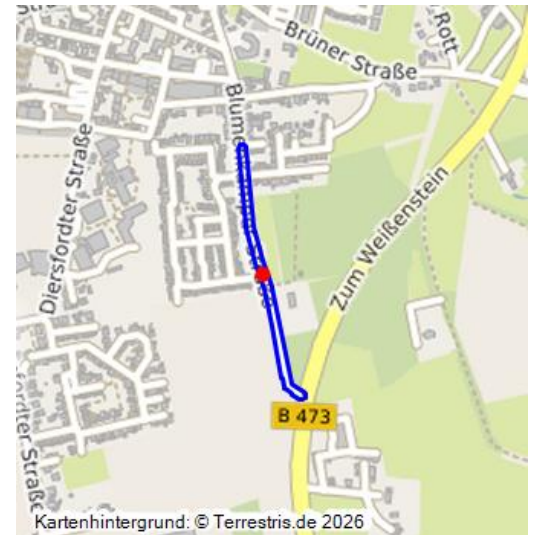

Lindenallee an der Blumenkamper Straße in Hamminkeln

Schlagwörter: Allee, Linde (Laubbaum)

Fachsicht(en): Kulturlandschaftspflege

Gemeinde(n): Hamminkeln

Kreis(e): Wesel

Bundesland: Nordrhein-Westfalen

Die Lindenallee am Ortseingang "Blumenkamper Straße" in Hamminkeln, rechts neben der Straße stehen besonders alte und dicke Linden (2014).
Fotograf/Urheber: Biologische Station im Kreis Wesel

Biegt man von der Bundesstraße B 473, Zum Weißenstein, aus Wesel kommend auf die Blumenkamper Straße ab, fährt man auf einer Strecke von etwa 650 Metern durch die Lindenallee in Richtung Hamminkeln Zentrum. Die Allee ist nach dem Landschaftsgesetz geschützt.

alleen.naturschutzinformationen-nrw.de: Alleen in Nordrhein-Westfalen - Alleenkataster NRW (abgerufen 30.04.2014)

Lindenallee an der Blumenkamper Straße in Hamminkeln

Schlagwörter: Allee, Linde (Laubbaum)

Straße / Hausnummer: Blumenkamper Straße

Ort: 46499 Hamminkeln

Fachsicht(en): Kulturlandschaftspflege

Erfassungsmaßstab: i.d.R. 1:5.000 (größer als 1:20.000)

Erfassungsmethoden: Literaturlauswertung, Geländebegehung/-kartierung