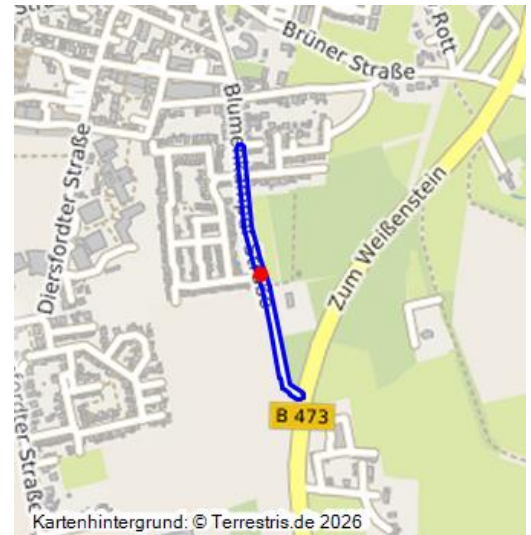

Lindenallee an der Blumenkamper Straße in Hamminkeln

Schlagwörter: Allee, Linde (Laubbaum)

Fachsicht(en): Kulturlandschaftspflege

Gemeinde(n): Hamminkeln

Kreis(e): Wesel

Bundesland: Nordrhein-Westfalen

Die Lindenallee am Ortseingang "Blumenkamper Straße" in Hamminkeln, rechts neben der Straße stehen besonders alte und dicke Linden (2014).
Fotograf/Urheber: Biologische Station im Kreis Wesel

Biegt man von der Bundesstraße B 473, Zum Weißenstein, aus Wesel kommend auf die Blumenkamper Straße ab, fährt man auf einer Strecke von etwa 650 Metern durch die Lindenallee in Richtung Hamminkeln Zentrum. Die Allee ist nach dem Landschaftsgesetz geschützt.

alleen.naturschutzinformationen-nrw.de: Alleen in Nordrhein-Westfalen - Alleenkataster NRW (abgerufen 30.04.2014)

Lindenallee an der Blumenkamper Straße in Hamminkeln

Schlagwörter: Allee, Linde (Laubbaum)

Straße / Hausnummer: Blumenkamper Straße

Ort: 46499 Hamminkeln

Fachsicht(en): Kulturlandschaftspflege

Erfassungsmaßstab: i.d.R. 1:5.000 (größer als 1:20.000)

Erfassungsmethoden: Literaturlauswertung, Geländebegehung/-kartierung