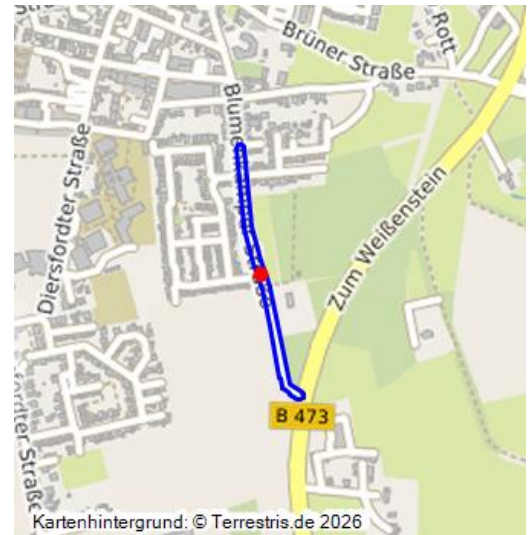

# Lindenallee an der Blumenkamper Straße in Hamminkeln

Schlagwörter: Allee, Linde (Laubbaum)

Fachsicht(en): Kulturlandschaftspflege

Gemeinde(n): Hamminkeln

Kreis(e): Wesel

Bundesland: Nordrhein-Westfalen

Die Lindenallee am Ortseingang "Blumenkamper Straße" in Hamminkeln, rechts neben der Straße stehen besonders alte und dicke Linden (2014).  
Fotograf/Urheber: Biologische Station im Kreis Wesel

Biegt man von der Bundesstraße B 473, Zum Weißenstein, aus Wesel kommend auf die Blumenkamper Straße ab, fährt man auf einer Strecke von etwa 650 Metern durch die Lindenallee in Richtung Hamminkeln Zentrum. Die Allee ist nach dem Landschaftsgesetz geschützt.

Lindenallee an der Blumenkamper Straße in Hamminkeln

**Schlagwörter:** Allee, Linde (Laubbaum)

**Straße / Hausnummer:** Blumenkamper Straße

**Ort:** 46499 Hamminkeln

**Fachsicht(en):** Kulturlandschaftspflege

**Empfohlene Zitierweise:** Biologische Station im Kreis Wesel e.V., (2014), „Lindenallee an der Blumenkamper Straße in Hamminkeln“. In: KuLaDig, Kultur.Landschaft.Digital. URL: <https://www.kuladig.de/Objektansicht/O-105525-20141015-2> (Abgerufen: 23. April 2026)