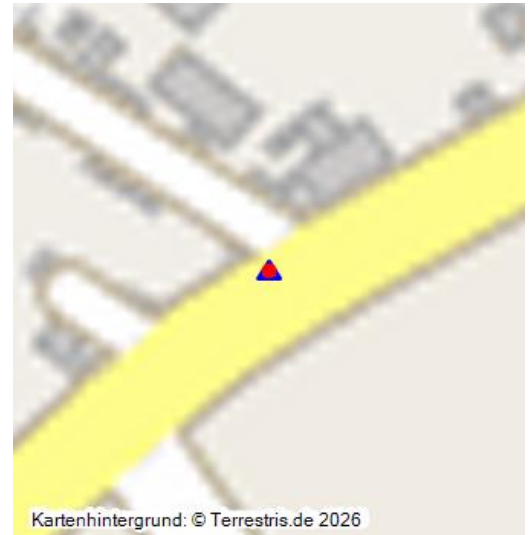

## Wegekreuz an Bundesstraße 18 in Thür

Schlagwörter: [Wegkreuz](#)

Fachsicht(en): Kulturlandschaftspflege, Denkmalpflege

Gemeinde(n): Thür

Kreis(e): Mayen-Koblenz

Bundesland: Rheinland-Pfalz

Wegekreuz an Bundesstraße 18 in Thür (2024)  
Fotograf/Urheber: Jörg Hoffmann

Das Kreuz steht auf einem quadratischen Sockel und hat die Form eines Kreuzes. Auf dem oberen Teil des Kreuzes ist die Inschrift „INRI“ zu erkennen. Diese ist über dem Kopf von Christus platziert. Näheres ist leider nicht bekannt.

(Angelika Mikusz, LVR-Abteilung Kulturlandschaftspflege, 2024 / mit freundlichem Hinweis von Herrn Jörg Hoffmann)

Wegekreuz an Bundesstraße 18 in Thür

**Schlagwörter:** [Wegkreuz](#)

**Straße / Hausnummer:** Bundesstraße 18

**Empfohlene Zitierweise:** Angelika Mikusz, „Wegekreuz an Bundesstraße 18 in Thür“. In: KuLaDig, Kultur.Landschaft.Digital. URL: <https://www.kuladig.de/Objektansicht/KLD-355601> (Abgerufen: 11. Juni 2026)