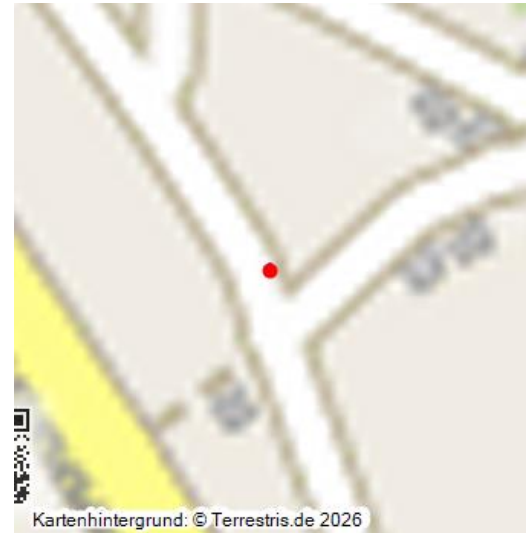

Votivkreuz Lorenz Schoren in Niederhammerstein

Schlagwörter: [Votivkreuz](#)

Fachsicht(en): Landeskunde

Gemeinde(n): Hammerstein

Kreis(e): Neuwied

Bundesland: Rheinland-Pfalz

Votivkreuz Lorenz Schoren in Niederhammerstein (2024)
Fotograf/Urheber: Urs Exner

Kartenhintergrund: © Terrestris.de 2026

Direkt links neben der Kriegergedächtniskapelle befindet sich ein 2 m hohes Votivkreuz der Familie Lorenz Schoren. Der Korpus Christi ist nicht mehr vollständig erhalten.

Das Kreuz stand vor Ausbau der B42 an der Ecke Schulstraße (Kehrbergbach) in Richtung Oberhammerstein am Weinbergrand. Es ist als Votivkreuz anzusehen. Diese wurden meist von wohlhabenderen Bürgern und Christen erstellt, um das Seelenheil zu