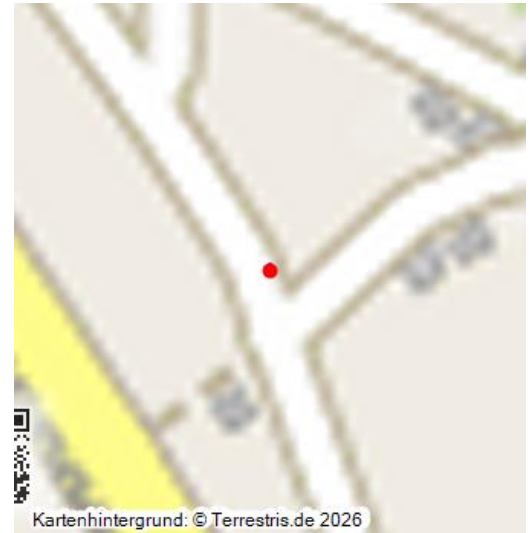

Votivkreuz Lorenz Schoren in Niederhammerstein

Schlagwörter: [Votivkreuz](#)

Fachsicht(en): Landeskunde

Gemeinde(n): Hammerstein

Kreis(e): Neuwied

Bundesland: Rheinland-Pfalz

Votivkreuz Lorenz Schoren in Niederhammerstein (2024)
Fotograf/Urheber: Urs Exner

Kartenhintergrund: © Terrestris.de 2026

Direkt links neben der Kriegergedächtniskapelle befindet sich ein 2 m hohes Votivkreuz der Familie Lorenz Schoren. Der Korpus Christi ist nicht mehr vollständig erhalten.

Das Kreuz stand vor Ausbau der B42 an der Ecke Schulstraße (Kehrbergbach) in Richtung Oberhammerstein am Weinbergrand. Es ist als Votivkreuz anzusehen. Diese wurden meist von wohlhabenderen Bürgern und Christen erstellt, um das Seelenheil zu