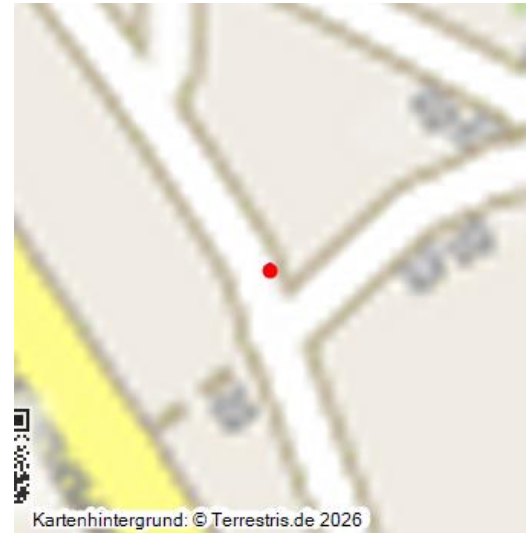

Votivkreuz Lorenz Schoren in Niederhammerstein

Schlagwörter: [Votivkreuz](#)

Fachsicht(en): Landeskunde

Gemeinde(n): Hammerstein

Kreis(e): Neuwied

Bundesland: Rheinland-Pfalz

Votivkreuz Lorenz Schoren in Niederhammerstein (2024)
Fotograf/Urheber: Urs Exner

Kartenhintergrund: © Terrestris.de 2026

Direkt links neben der Kriegergedächtniskapelle befindet sich ein 2 m hohes Votivkreuz der Familie Lorenz Schoren. Der Korpus Christi ist nicht mehr vollständig erhalten.

Das Kreuz stand vor Ausbau der B42 an der Ecke Schulstraße (Kehrbergbach) in Richtung Oberhammerstein am Weinbergrand. Es ist als Votivkreuz anzusehen. Diese wurden meist von wohlhabenderen Bürgern und Christen erstellt, um das Seelenheil zu