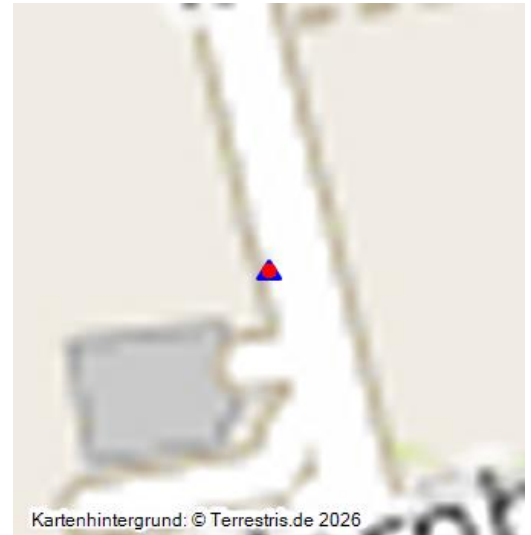

Skulptur „Dynamik“ mit Sprinterin Gemeinde Bornheim

Schlagwörter: [Skulptur](#)

Fachsicht(en): Landeskunde

Gemeinde(n): Bornheim (Landkreis Südliche Weinstraße)

Kreis(e): Südliche Weinstraße

Bundesland: Rheinland-Pfalz

Skulptur Dynamik mit Sprinterin Gemeinde Bornheim (2017)
Fotograf/Urheber: Gemeinde Bornheim

Das Kunstwerk „Dynamik“ mit einer Sprinterin wurde von Helga Sauvageot (Karlsruhe) geschaffen und 2008 aufgestellt. Die 180 Kilogramm schwere Bronzefigur stellt ein Symbol für Geschicklichkeit, Vitalität und Freude an der Bewegung dar. Die Läuferin rennt von Stele zu Stele in Richtung Halleneingang. Die Stelen bestehen aus Sandstein.

(Gemeinde Bornheim, 2024)

Internet

gemeinde-bornheim.de: Skulptur „Dynamik“ mit Sprinterin (abgerufen am 25.03.2024)

Skulptur „Dynamik“ mit Sprinterin Gemeinde Bornheim

Schlagwörter: [Skulptur](#)

Straße / Hausnummer: Hauptstraße