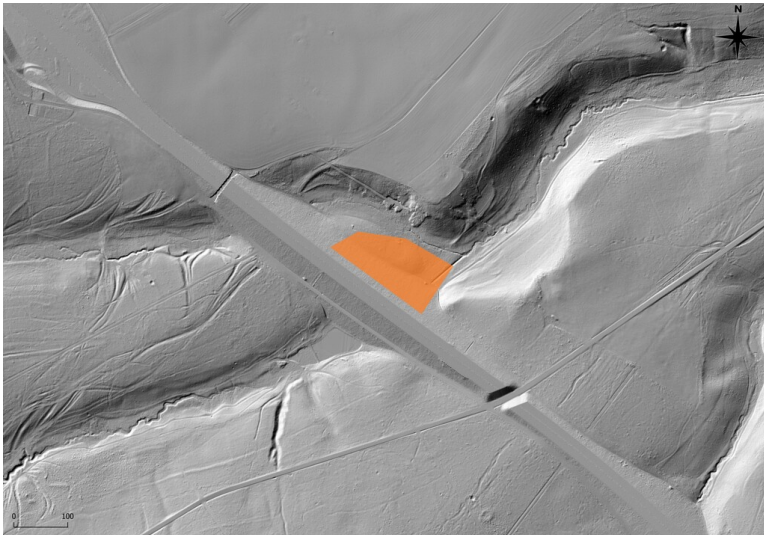

Römische Hofstelle südwestlich vom Forsthaus Dachsbach

Schlagwörter: Hof (Landwirtschaft)

Fachsicht(en): Archäologie

Gemeinde(n): Sinzig

Kreis(e): Ahrweiler

Bundesland: Rheinland-Pfalz

Römische Hofstelle südwestlich vom Forsthaus Dachsbach (2025), Schummerungskarte
Fotograf/Urheber: LVermGeo

Kartenhintergrund: © Terrestris.de 2026

1974 und 1978 wurden im Quellgebiet des Baucherbaches (An der Nietenhaid), der im Unterlauf Harbach heißt, Hinweise auf eine römische Siedlungsstelle gefunden. Neben Mauerresten fand man Bruchstücke von Dachziegeln und Scherben von Terra Sigillata. Das ehemals hier stehende Gebäude bestand aus mehreren Räumen und wird als landwirtschaftliches Anwesen gedeutet.

Römische Hofstelle südwestlich vom Forsthaus Dachsbach

Schlagwörter: Hof (Landwirtschaft)

Ort: Sinzig - Westum

Fachsicht(en): Archäologie

Gesetzlich geschütztes Kulturdenkmal: Geschütztes Kulturdenkmal gem. § 8 DSchG Rheinland-Pfalz