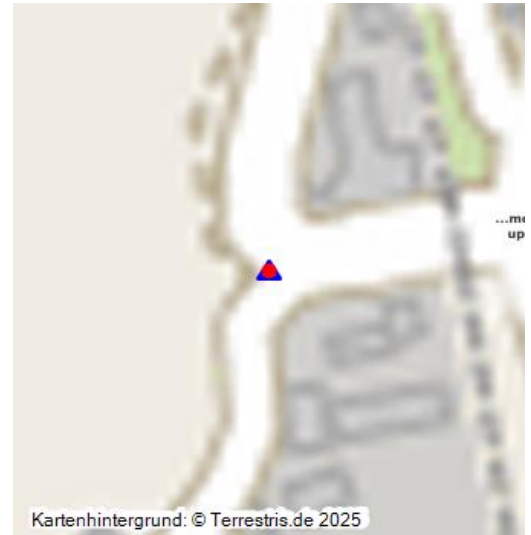

Wegekreuz am Ortsausgang Kottenheim

Schlagwörter: [Wegkreuz](#)

Fachsicht(en): Kulturlandschaftspflege, Denkmalpflege

Gemeinde(n): Kottenheim

Kreis(e): Mayen-Koblenz

Bundesland: Rheinland-Pfalz

Wegekreuz am Ortsausgang Kottenheim (2023)
Fotograf/Urheber: Jörg Hoffmann

Kartenhintergrund: © Terrestris.de 2025

Ein Wegekreuz aus Basaltgestein aus dem 18. oder 19. Jahrhundert. Es steht auf einem Mühlsteinsockel und trägt die Inschrift „INRI“. Das Kreuz steht an einer Weggabelung der Mayener Straße in Kottenheim unter einem Kastanienbaum.

Kulturdenkmal

Das Wegekreuz wird im Nachrichtlichen Verzeichnis der Kulturdenkmäler im Kreis Mayen-Koblenz geführt (Stand 2024). Der Eintrag lautet: „*Mayener Straße/ Ecke K 20, Wegekreuz, 18./19. Jh.*“.