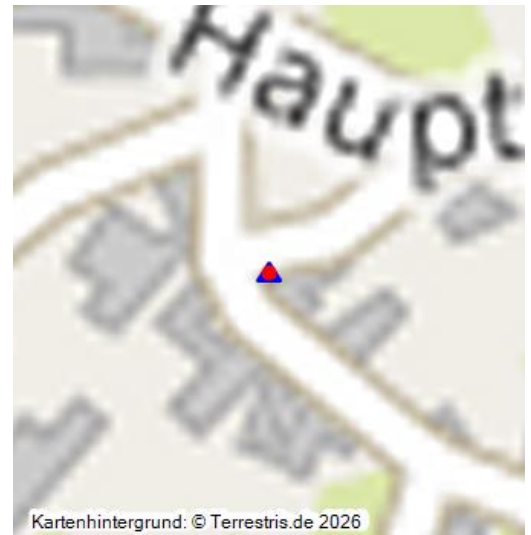

Sandsteinkreuz an der Burgstraße 5 bei Wawern

Schlagwörter: [Wegkreuz](#)

Fachsicht(en): Kulturlandschaftspflege, Denkmalpflege

Gemeinde(n): Wawern (Eifelkreis Bitburg-Prüm)

Kreis(e): Eifelkreis Bitburg-Prüm

Bundesland: Rheinland-Pfalz

Kreuzigungsbildstock aus Sandstein bei Wawern (2023)
Fotograf/Urheber: Axel Goldmann

In der Burgstraße in Wawern steht ein Kreuzigungsbildstock aus Sandstein aus dem Jahr 1709.

Die Inschrift lässt sich nicht mehr vollständig entziffern. Ein Teil von ihr lautet: *DIES 9 REI DC MATM GENLAS CLASEN GOR.*

Weiteres ist zu dem Kreuz leider nicht bekannt.

Kulturdenkmal

Das Wegekreuz wird im Nachrichtlichen Verzeichnis der Kulturdenkmäler im Eifelkreis Bitburg-Prüm geführt (Stand 2024). Der Eintrag lautet: *(bei) Burgstraße 5; Wegekreuz, Kreuzigungsbildstock, bez. 1709.*

Erfassungsmaßstab: i.d.R. 1:5.000 (größer als 1:20.000)

Erfassungsmethoden: Vor Ort Dokumentation, mündliche Hinweise Ortsansässiger, Ortskundiger

Historischer Zeitraum: Beginn 1709

Koordinate WGS84: 50° 06 51,81 N: 6° 29 4,57 O / 50,11439°N: 6,4846°O