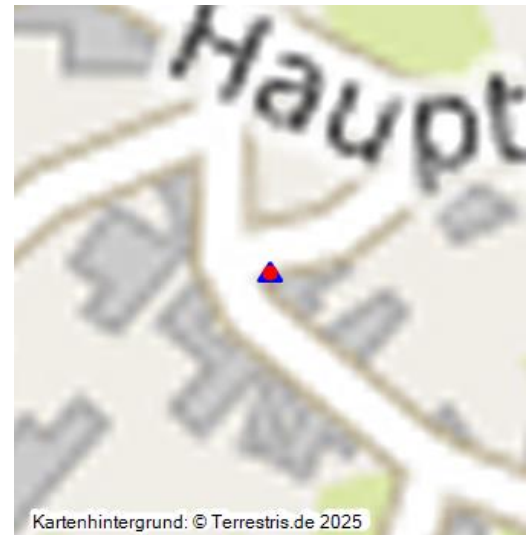

Sandsteinkreuz an der Burgstraße 5 bei Wawern

Schlagwörter: [Wegkreuz](#)

Fachsicht(en): Kulturlandschaftspflege, Denkmalpflege

Gemeinde(n): Wawern (Eifelkreis Bitburg-Prüm)

Kreis(e): Eifelkreis Bitburg-Prüm

Bundesland: Rheinland-Pfalz

Kreuzigungsbildstock aus Sandstein bei Wawern (2023)
Fotograf/Urheber: Axel Goldmann

In der Burgstraße in Wawern steht ein Kreuzigungsbildstock aus Sandstein aus dem Jahr 1709.

Die Inschrift lässt sich nicht mehr vollständig entziffern. Ein Teil von ihr lautet: *DIES 9 REI DC MATM GENLAS CLASEN GOR.*

Weiteres ist zu dem Kreuz leider nicht bekannt.

Kulturdenkmal

Das Wegekreuz wird im Nachrichtlichen Verzeichnis der Kulturdenkmäler im Eifelkreis Bitburg-Prüm geführt (Stand 2024). Der Eintrag lautet: *(bei) Burgstraße 5; Wegekreuz, Kreuzigungsbildstock, bez. 1709.*

Erfassungsmaßstab: i.d.R. 1:5.000 (größer als 1:20.000)

Erfassungsmethoden: Vor Ort Dokumentation, mündliche Hinweise Ortsansässiger, Ortskundiger

Historischer Zeitraum: Beginn 1709

Koordinate WGS84: 50° 06 51,81 N: 6° 29 4,57 O / 50,11439°N: 6,4846°O