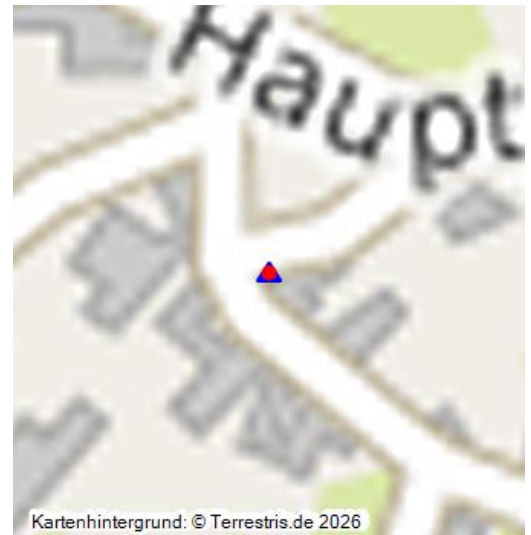

# Sandsteinkreuz an der Burgstraße 5 bei Wawern

Schlagwörter: [Wegkreuz](#)

Fachsicht(en): Kulturlandschaftspflege, Denkmalpflege

Gemeinde(n): Wawern (Eifelkreis Bitburg-Prüm)

Kreis(e): Eifelkreis Bitburg-Prüm

Bundesland: Rheinland-Pfalz

Kreuzigungsbildstock aus Sandstein bei Wawern (2023)  
Fotograf/Urheber: Axel Goldmann

In der Burgstraße in Wawern steht ein Kreuzigungsbildstock aus Sandstein aus dem Jahr 1709.

Die Inschrift lässt sich nicht mehr vollständig entziffern. Ein Teil von ihr lautet: *DIES 9 REI DC MATM GENLAS CLASEN GOR.*

Weiteres ist zu dem Kreuz leider nicht bekannt.

## Kulturdenkmal

Das Wegekreuz wird im Nachrichtlichen Verzeichnis der Kulturdenkmäler im Eifelkreis Bitburg-Prüm geführt (Stand 2024). Der Eintrag lautet: *(bei) Burgstraße 5; Wegekreuz, Kreuzigungsbildstock, bez. 1709.*