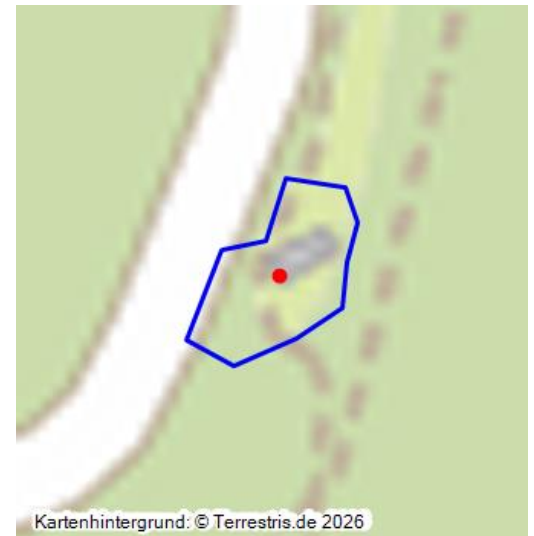

Lochmühle am Brohlbach in Holzwiesen

Loch-Mühle

Schlagwörter: [Wassermühle](#), [Getreidemühle](#)

Fachsicht(en): Kulturlandschaftspflege

Gemeinde(n): Niederdürenbach

Kreis(e): Ahrweiler

Bundesland: Rheinland-Pfalz

Lochmühle am Brohlbach in Holzwiesen
Fotograf/Urheber: unbekannt

Diese Mühle ist im Niederdürenbacher Ortsteil Holzwiesen gelegen. Die Lochmühle wird ebenso wie die [Reichards-Mühle](#) in der Tranchot-Karte 1803-1820 verzeichnet. Holzwiesen und damit auch die Mühle gehörten von je her zur [Burg Olbrück](#), später in der Bassenheimer Linie befindlich. 1851 und 1885 wurden bei Zählungen jeweils fünf Einwohner in der Mühle ausgewiesen.

Lochmühle am Brohlbach in Holzwiesen

Schlagwörter: [Wassermühle](#), [Getreidemühle](#)

Ort: Niederdürenbach - Holzwiesen

Fachsicht(en): Kulturlandschaftspflege

Erfassungsmaßstab: i.d.R. 1:5.000 (größer als 1:20.000)

Erfassungsmethoden: Literaturlauswertung, Auswertung historischer Karten, Geländebegehung/-kartierung

Historischer Zeitraum: Beginn vor 1794

Koordinate WGS84: 50° 27 0,52 N: 7° 09 48,39 O / 50,45015°N: 7,16344°O