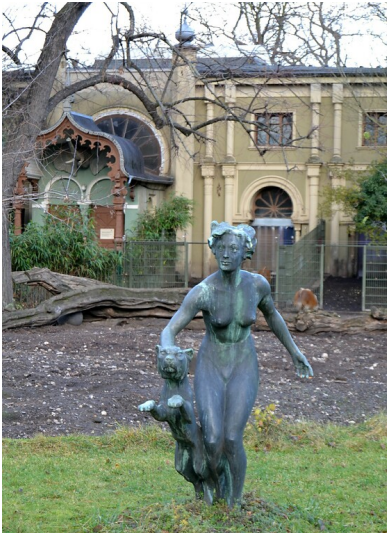

Bronzeplastik „Mädchen mit Panther“ im Kölner Zoo

Skulptur von Fritz Behn

Schlagwörter: Skulptur, Plastik (visuelles Werk), Bronzeguss

Fachsicht(en): Kulturlandschaftspflege

Gemeinde(n): Köln

Kreis(e): Köln

Bundesland: Nordrhein-Westfalen

Die von dem Bildhauer Fritz Behn (1878-1970) um 1920 geschaffene Bronzeplastik „Mädchen mit Panther“ im Kölner Zoo in Riehl.
Fotograf/Urheber: unbekannt

Die Figurengruppe „Mädchen mit Panther“ steht im Zoo vor dem ehemaligen Elefantenhaus, das heute für die Nashörner genutzt wird.

Die zweifigurige Skulptur, 180 cm, schuf um 1920 der Bildhauer (inschriftlich) Fritz Behn (1878-1970, vollständig Max Adolf Friedrich Behn) aus Bronze.

Auf Behn geht auch die Bronzeskulptur eines Panthers im [Kölner Südpark](#) in Marienburg zurück.