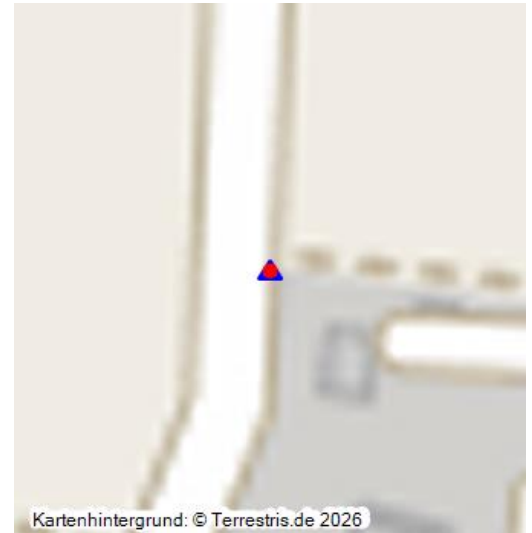

## Wegkreuz bei Roth am nördlichen Ortsrand

Schlagwörter: [Wegkreuz](#)

Fachsicht(en): Landeskunde

Gemeinde(n): Roth (Landkreis Bad Kreuznach)

Kreis(e): Bad Kreuznach

Bundesland: Rheinland-Pfalz

Wegkreuz bei Roth am nördlichen Ortsrand  
Fotograf/Urheber: Mehlig, Michael

### Beschreibung

Das Wegekreuz bei Roth, Bad Kreuznach, befindet sich am nördlichen Ortsrand. Es besteht aus einem Sandstein-Kreuz, das auf einem Sockel aus Sandstein steht, auf dem sich auf Vorder- und Rückseite jeweils eine eingehauene Inschrift befindet. Am Kreuz angebracht ist eine ca. 35 große Christus-Figur aus Guss. Darüber aus demselben Material gefertigte Inschrift „Inri“.

### Geschichte

Das Feldkreuz bei Roth hat Einwohner Andreas Mehlig (1891 bis 1970) im Jahr 1945 nach dem Ende des Zweiten Weltkriegs (1939 bis 1945) aufgestellt. Der Grund dafür steht als Inschrift auf der Rückseite des Kreuzes „Aus Dankbarkeit Fam. Andreas Mehlig“. Seine Frau Katharina und ihre sechs Kinder hatten den Krieg gesund und unverletzt überstanden. Die Inschrift auf der Vorderseite lautet:

(Michael Mehlig, Roth, Mai 2022)

**Schlagwörter:** Wegkreuz

**Ort:** 55442 Roth

**Fachsicht(en):** Landeskunde

**Erfassungsmaßstab:** i.d.R. 1:5.000 (größer als 1:20.000)

**Erfassungsmethoden:** Bauaufnahme, Vor Ort Dokumentation, mündliche Hinweise  
Ortsansässiger, Ortskundiger