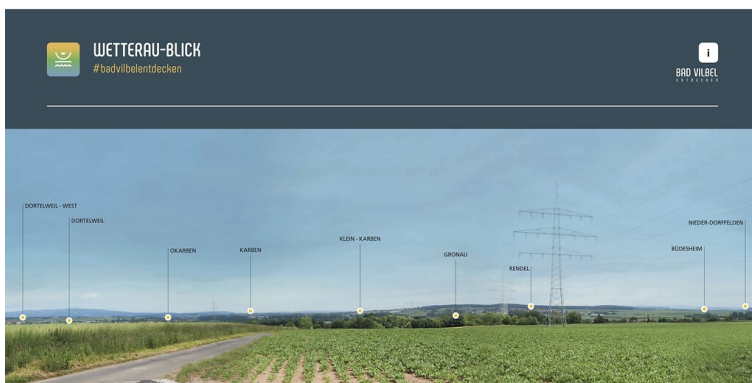

## Station auf dem Schaufenster Wetterau Wanderweg bei Bad Vilbel

Schlagwörter: [Wanderweg](#), [Aussichtspunkt](#)

Fachsicht(en): Landeskunde

Gemeinde(n): Bad Vilbel

Kreis(e): Wetteraukreis

Bundesland: Hessen

Blick aus den Gronauer Feldern auf den Stadtteil Gronau (2021)  
Fotograf/Urheber: Michael Falk

An dieser Stelle hat man einen weiten Blick aus den Gronauer Feldern auf den Stadtteil Gronau und die Ebene der Wetterau.

(Stadt Bad Vilbel , 2022)

Panorama Gronau 1 in Bad Vilbel

**Schlagwörter:** [Wanderweg](#), [Aussichtspunkt](#)

**Ort:** 61118 Bad Vilbel - Gronau

**Fachsicht(en):** Landeskunde

**Erfassungsmaßstab:** i.d.R. 1:5.000 (größer als 1:20.000)