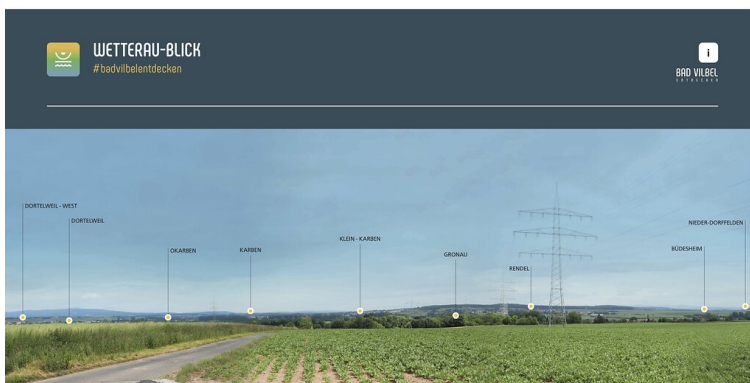

## Station auf dem Schaufenster Wetterau Wanderweg bei Bad Vilbel

Schlagwörter: [Wanderweg](#), [Aussichtspunkt](#)

Fachsicht(en): Landeskunde

Gemeinde(n): Bad Vilbel

Kreis(e): Wetteraukreis

Bundesland: Hessen

Blick aus den Gronauer Feldern auf den Stadtteil Gronau (2021)  
Fotograf/Urheber: Michael Falk

An dieser Stelle hat man einen weiten Blick aus den Gronauer Feldern auf den Stadtteil Gronau und die Ebene der Wetterau.

(Stadt Bad Vilbel , 2022)

Panorama Gronau 1 in Bad Vilbel

**Schlagwörter:** [Wanderweg](#), [Aussichtspunkt](#)

**Ort:** 61118 Bad Vilbel - Gronau

**Fachsicht(en):** Landeskunde

**Erfassungsmaßstab:** i.d.R. 1:5.000 (größer als 1:20.000)