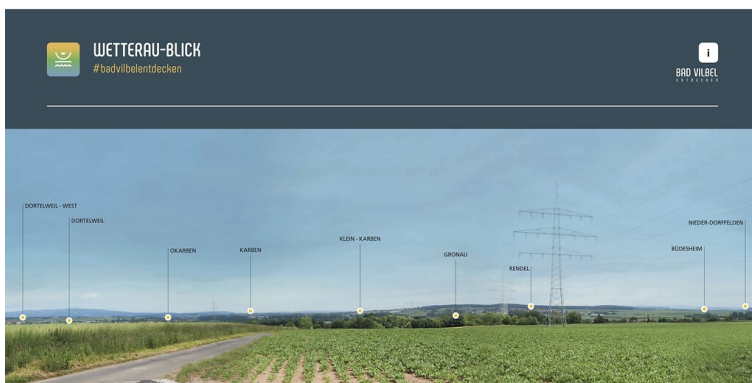

Panorama Gronau 1 in Bad Vilbel

Station auf dem Schaufenster Wetterau Wanderweg bei Bad Vilbel

Schlagwörter: [Wanderweg](#), [Aussichtspunkt](#)

Fachsicht(en): Landeskunde

Gemeinde(n): Bad Vilbel

Kreis(e): Wetteraukreis

Bundesland: Hessen

Blick aus den Gronauer Feldern auf den Stadtteil Gronau (2021)
Fotograf/Urheber: Michael Falk

An dieser Stelle hat man einen weiten Blick aus den Gronauer Feldern auf den Stadtteil Gronau und die Ebene der Wetterau.

(Stadt Bad Vilbel , 2022)

Panorama Gronau 1 in Bad Vilbel

Schlagwörter: [Wanderweg](#), [Aussichtspunkt](#)

Ort: 61118 Bad Vilbel - Gronau

Fachsicht(en): Landeskunde

Erfassungsmaßstab: i.d.R. 1:5.000 (größer als 1:20.000)