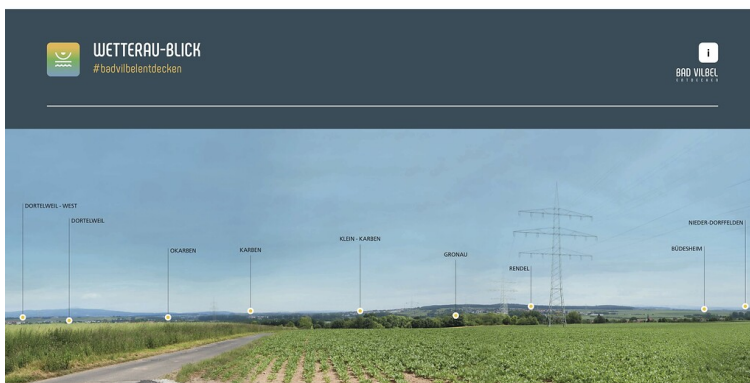

Panorama Gronau 1 in Bad Vilbel

Station auf dem Schaufenster Wetterau Wanderweg bei Bad Vilbel

Schlagwörter: [Wanderweg](#), [Aussichtspunkt](#)

Fachsicht(en): Landeskunde

Gemeinde(n): Bad Vilbel

Kreis(e): Wetteraukreis

Bundesland: Hessen

Blick aus den Gronauer Feldern auf den Stadtteil Gronau (2021)
Fotograf/Urheber: Michael Falk

An dieser Stelle hat man einen weiten Blick aus den Gronauer Feldern auf den Stadtteil Gronau und die Ebene der Wetterau.

(Stadt Bad Vilbel , 2022)

Panorama Gronau 1 in Bad Vilbel

Schlagwörter: [Wanderweg](#), [Aussichtspunkt](#)

Ort: 61118 Bad Vilbel - Gronau

Fachsicht(en): Landeskunde

Erfassungsmaßstab: i.d.R. 1:5.000 (größer als 1:20.000)