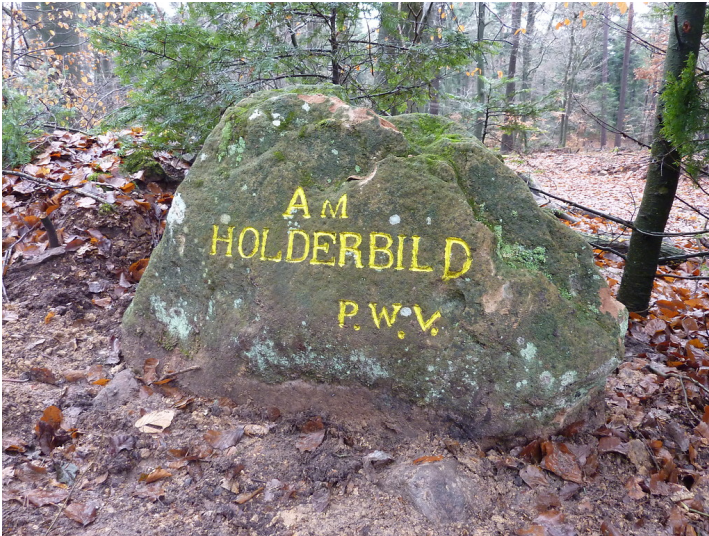

# Ritterstein „Am Holderbild“ nordöstlich von Blankenborn

## Ritterstein Nr. 35

Schlagwörter: Ritterstein, Baum

Fachsicht(en): Landeskunde

Gemeinde(n): Gleiszellen-Gleishorbach

Kreis(e): Südliche Weinstraße

Bundesland: Rheinland-Pfalz

Ritterstein Nr. 35 Am Holderbild nordöstlich von Blankenborn (2012)  
Fotograf/Urheber: Peter Schilling

Der Ritterstein „Am Holderbild“ (Ritterstein Nr. 35) befindet sich nordöstlich von Blankenborn, am Waldweg zwischen Spitzenberg und Abtskopf (Eitelmann 2005, S. 37).

### Thematische Einordnung

„Am Holderbild“ ist ein Ritterstein aus der Kategorie „Orientierungspunkte“. Sie sollen der Orientierung des Wanderers dienen oder Hinweise auf bemerkenswerte Orientierungspunkte im Gelände geben. Beispiele hierfür sind etwa Quellen, Sohlen, Wooge, Felsen, Burgen, Täler oder Angaben über Grenzen oder Herrschaftsgebiete (Eitelmann 2005).