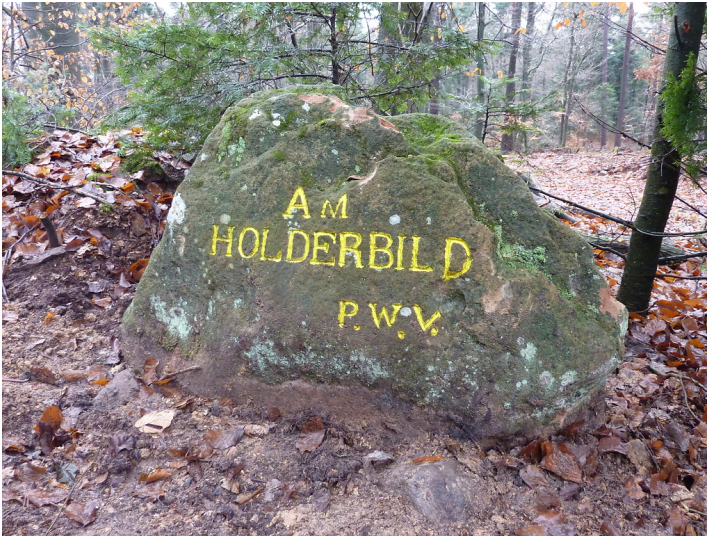

# Ritterstein „Am Holderbild“ nordöstlich von Blankenborn

## Ritterstein Nr. 35

Schlagwörter: Ritterstein, Baum

Fachsicht(en): Landeskunde

Gemeinde(n): Gleiszellen-Gleishorbach

Kreis(e): Südliche Weinstraße

Bundesland: Rheinland-Pfalz

Ritterstein Nr. 35 Am Holderbild nordöstlich von Blankenborn (2012)  
Fotograf/Urheber: Peter Schilling

Der Ritterstein „Am Holderbild“ (Ritterstein Nr. 35) befindet sich nordöstlich von Blankenborn, am Waldweg zwischen Spitzenberg und Abtskopf (Eitelmann 2005, S. 37).

### Thematische Einordnung

„Am Holderbild“ ist ein Ritterstein aus der Kategorie „Orientierungspunkte“. Sie sollen der Orientierung des Wanderers dienen oder Hinweise auf bemerkenswerte Orientierungspunkte im Gelände geben. Beispiele hierfür sind etwa Quellen, Sohlen, Wooge, Felsen, Burgen, Täler oder Angaben über Grenzen oder Herrschaftsgebiete (Eitelmann 2005).