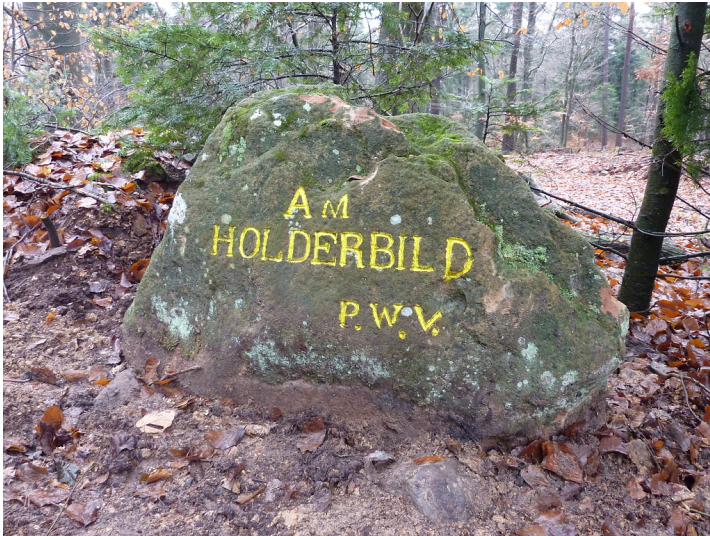

# Ritterstein „Am Holderbild“ nordöstlich von Blankenborn

## Ritterstein Nr. 35

Schlagwörter: Ritterstein, Baum

Fachsicht(en): Landeskunde

Gemeinde(n): Gleiszellen-Gleishorbach

Kreis(e): Südliche Weinstraße

Bundesland: Rheinland-Pfalz

Ritterstein Nr. 35 Am Holderbild nordöstlich von Blankenborn (2012)  
Fotograf/Urheber: Peter Schilling

Der Ritterstein „Am Holderbild“ (Ritterstein Nr. 35) befindet sich nordöstlich von Blankenborn, am Waldweg zwischen Spitzenberg und Abtskopf (Eitelmann 2005, S. 37).

### Thematische Einordnung

„Am Holderbild“ ist ein Ritterstein aus der Kategorie „Orientierungspunkte“. Sie sollen der Orientierung des Wanderers dienen oder Hinweise auf bemerkenswerte Orientierungspunkte im Gelände geben. Beispiele hierfür sind etwa Quellen, Sohlen, Wooge, Felsen, Burgen, Täler oder Angaben über Grenzen oder Herrschaftsgebiete (Eitelmann 2005).