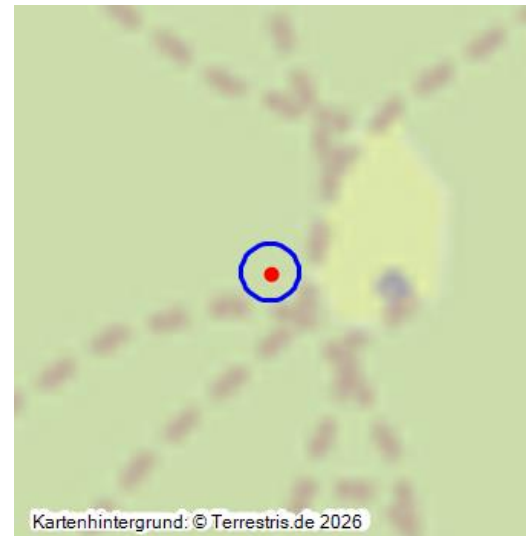

# Ritterstein „Am Bild“ westlich von Dörrenbach

## Ritterstein Nr. 24

Schlagwörter: Ritterstein, Gedenkstein

Fachsicht(en): Landeskunde

Gemeinde(n): Dörrenbach

Kreis(e): Südliche Weinstraße

Bundesland: Rheinland-Pfalz

Ritterstein "Am Bild" Nr. 24 (2012)  
Fotograf/Urheber: Peter Schilling

Der Ritterstein „Am Bild“ (Ritterstein Nr. 24) befindet sich westlich von Dörrenbach, im Sattel zwischen dem Stäffelsberg und dem Kohlbrunnberg (Eitelmann, 2005).

### Thematische Einordnung

„Am Bild“ ist ein Ritterstein aus der Kategorie „Orientierungspunkte“. Rittersteine aus dieser Kategorie sollen der Orientierung des Wanderers dienen. Beispiele sind etwa Quellen, Sohlen, Wooge, Felsen, Burgen, Täler oder Angaben über Grenzen oder Herrschaftsgebiete (Eitelmann 2005).